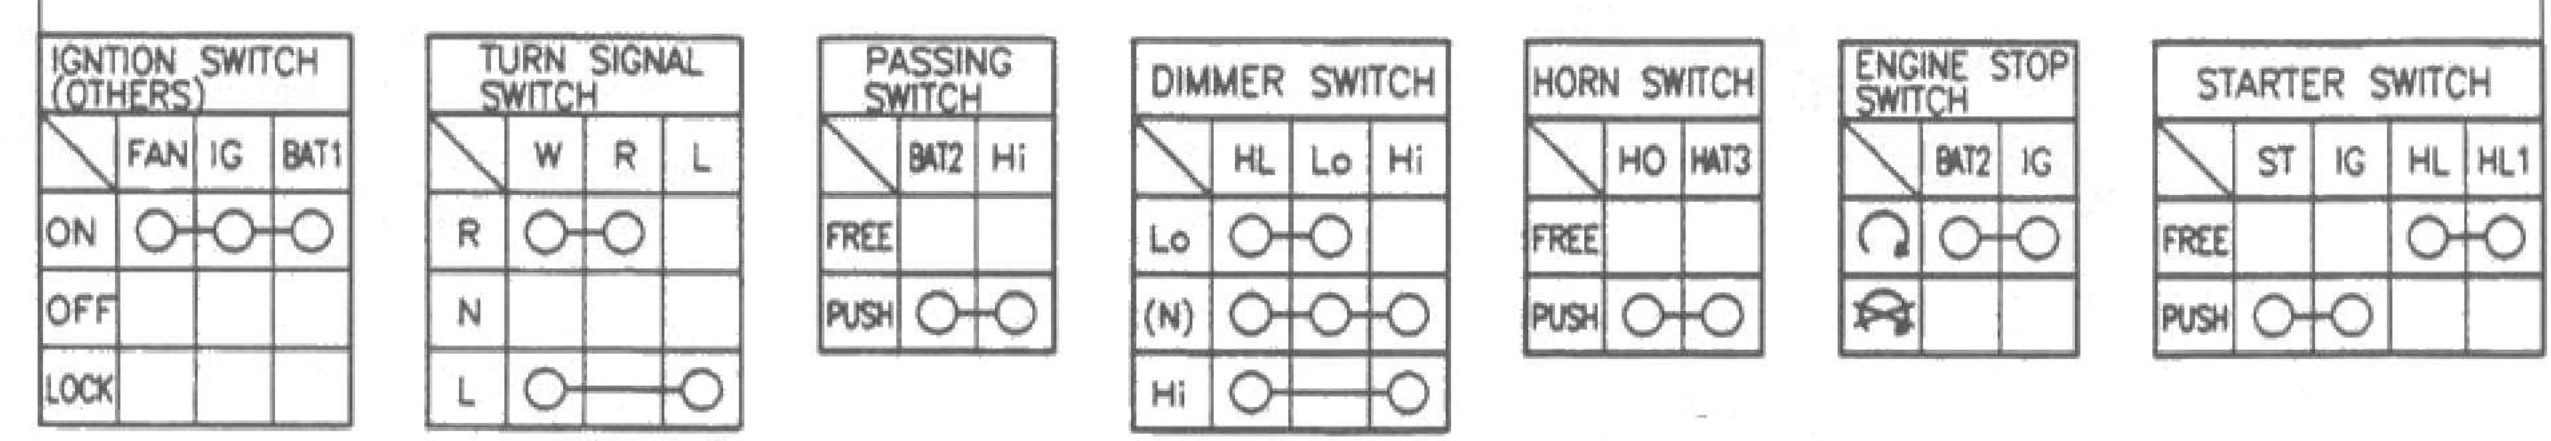

SWITCH CONTINUITY

BI	BLACK	Br	BROWN
Y	YELLOW	O	ORANGE
Bu	BLUE	Lb	LIGHT BLUE
G	GREEN	Lg	LIGHT GREEN
R	RED	P	PINK
W	WHITE	Gr	GRAY

U TYPE: