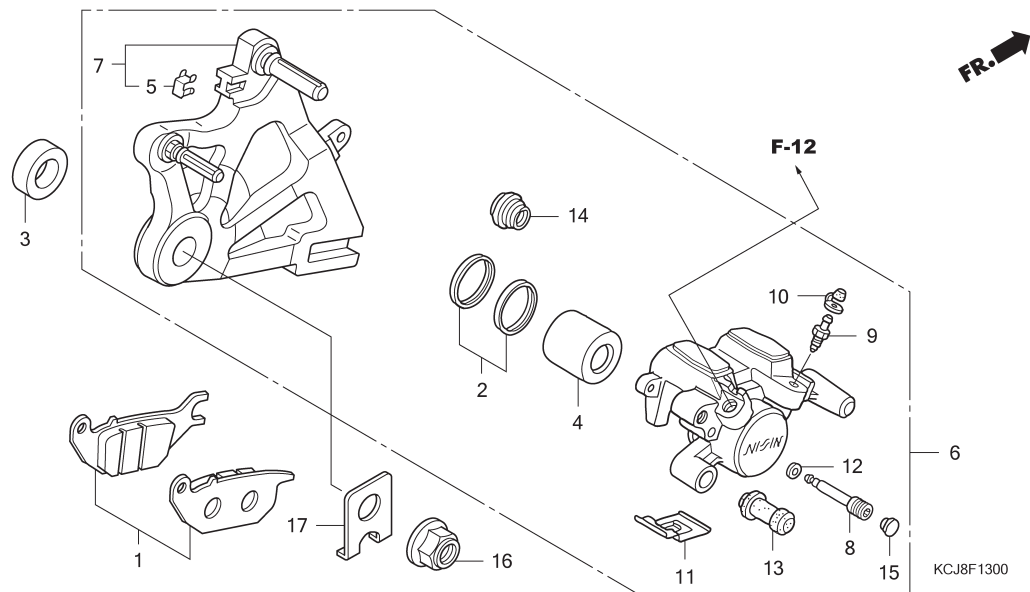

## Rear Brake Caliper

No.	Service item	F.R.T.	No.	Part Number	Description	QTY	Notes
1	SHOE(PAD) SET, BRAKE :REAR.....	0.1	1	06435-KPP-901	PAD SET, RR.	1	CW
4	PISTON, REAR BRAKE CALIPER ....	0.6	2	06451-MA7-405	SEAL SET, PISTON	1	CW
6	CALIPER, REAR BRAKE.....	0.5	3	42313-KCJ-670	COLLAR, RR. BRAKE SIDE	1	CW
7	BRACKET, REAR CALIPER .....	0.4	4	43107-MA7-006	PISTON	1	CW
			5	43112-KTM-751	RETAINER	1	CW
			6	43100-KCJ-671	CALIPER ASSY., R	1	CW
			7	43111-KCJ-671	BRACKET, RR	1	CW
			8	43215-KGH-901	PIN, HANGER	1	CW
			9	43352-568-003	SCREW, BLEEDER	1	CW
			10	43353-461-771	CAP, BLEEDER	1	CW
			11	45108-ML7-922	SPRING, PAD	1	CW
			12	45111-MAJ-G41	RING, STOPPER	1	CW
			13	45132-166-016	BOOT, PIN BUSH	1	CW
			14	45133-MA3-006	BOOT B	1	CW
			15	45203-MCC-006	PLUG, PIN	1	CW
			16	90306-KCJ-951	NUT, U, 16MM	1	CW
			17	90559-KCJ-660	WASHER, RR. AXLE	1	CW