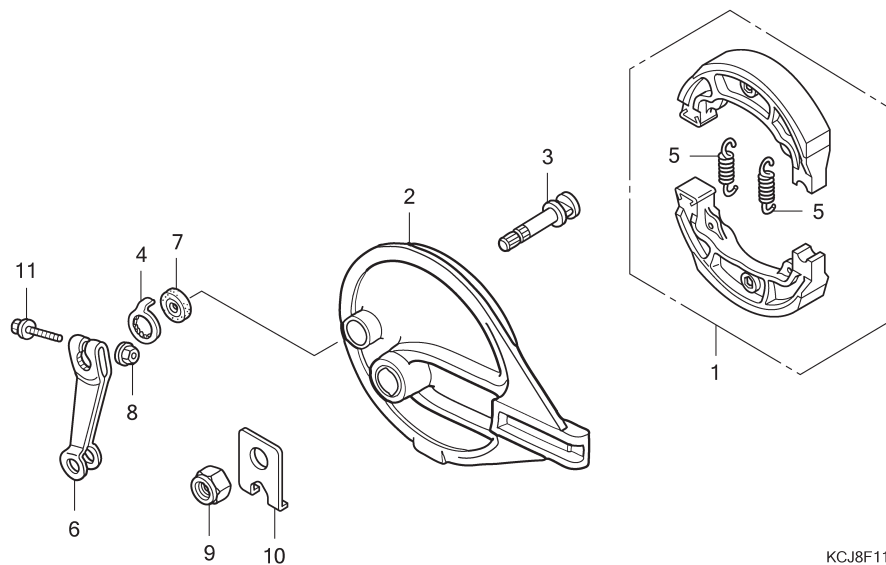

F - 11

Rear Brake Panel

No.	Service item	F.R.T.	No.	Part Number	Description	QTY	Notes
1	SHOE(PAD) SET, BRAKE :REAR	0.4	1	43125-KGA-902	SHOE SET, BRAKE	1	SW
2	PANEL, REAR BRAKE	0.5	2	43100-KCJ-880ZA	PANEL COMP., RR. BRAKE *NH255M* SHIMMER SILVER METALLIC	1	SW
6	ARM, BRAKE :REAR.....	0.1	3	43141-KB4-000	CAM, FR. BRAKE	1	SW
			4	43145-KEH-880	INDICATOR, RR. BRAKE	1	SW
			5	43151-329-000	SPRING, BRAKE SHOE	2	SW
			6	43410-KCJ-880	ARM, RR. BRAKE	1	SW
			7	45134-250-000	DUST SEAL, BRAKE CAM	1	SW
			8	90301-KGH-901	NUT, U, 6MM	1	SW
			9	90306-KCJ-951	NUT, U, 16MM	1	SW
			10	90559-KCJ-660	WASHER, RR. AXLE	1	SW
			11	95701-06038-00	BOLT, FLANGE, 6X38	1	SW