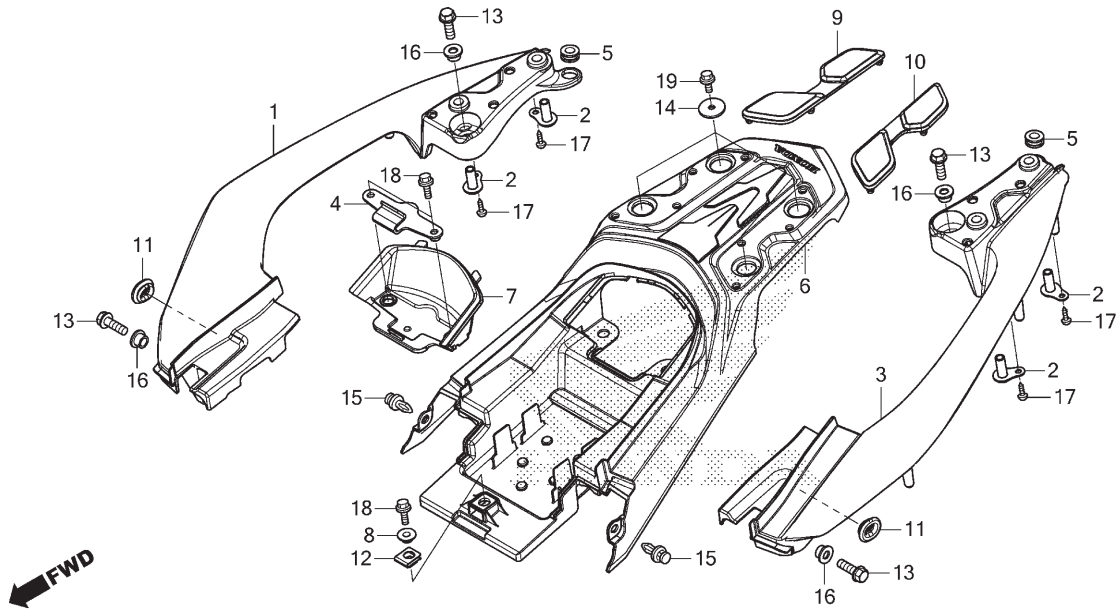

C-23.10
Rabeta

Ref. Nº	N.O.S.	Item de serviço	T.M.O.	Ref. Nº	Nº da peça	Descrição	Qtd.		Nº de série	Tipo
							ESD	EDD		
				16	91501-MGS-D30	Bucha	4	4
				17	93903-24320	Parafuso, Fixação, 4x12	4	4
				18	95701-06016-00	Parafuso, Flange, 6x16	3	3
				19	96001-06012-00	Parafuso, Flange, 6x12	4	4

3

 Voltar