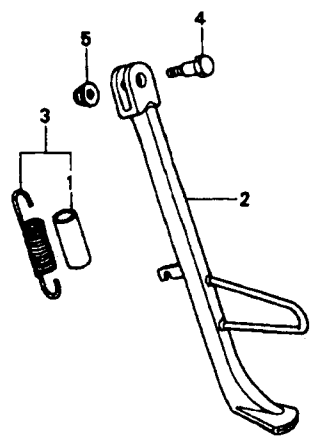

F - 23

ขาตั้ง

3

หัวข้อการบริการ	เวลาในการบริการ	ลำดับ	หมายเลขอะไหล่	ชื่ออะไหล่	FSX150 W จำนวนที่ใช้
ขาตั้งข้าง.....	0.2	1	46519-KK3-830	ท่อยางหุ้มสปริงขาตั้งข้าง.....	1
ชุดสปริงรับขาตั้งข้าง.....	0.1	2	50530-KFA-900	ขาตั้งข้าง.....	1
		3	50535-KK3-830	ชุดสปริงรับขาตั้งข้าง.....	1
		4	90107-KBA-900	สกรูยึดขาตั้งข้าง.....	1
		5	90304-GE8-003	น็อตหน้าแปลน 10 มม.....	1