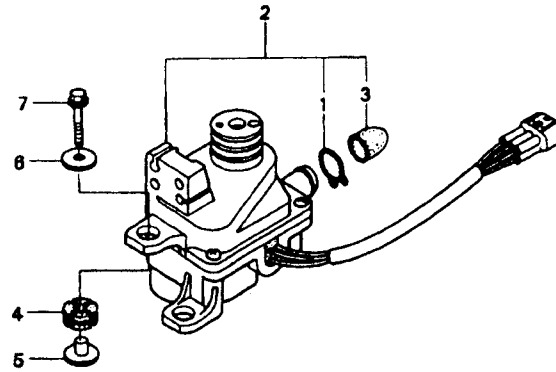

F - 17

มอเตอร์ทดกำลัง

3

หัวข้อการบริการ	เวลาในการบริการ	ลำดับ	หมายเลขอะไหล่	ชื่ออะไหล่	FSX150 W จำนวนที่ใช้
มอเตอร์ทดกำลังทั้งชุด.....	0.6	1	18532-634-670	คิลิปรีด 21.5.....	1
		2	31420-KW6-841	มอเตอร์ทดกำลังทั้งชุด.....	1
		3	31425-KAE-004	ฝาปิด.....	1
		4	50323-KW6-960	ลูกยางรอง.....	2
		5	50324-KW6-900	ปลอกกรอง 6.3x13.....	1
		6	90503-KAE-000	ปลอกกรอง 6.3x14.5.....	2
		7	95701-06030-00	ไม้ลัดหน้าแปลน 6x30.....	2