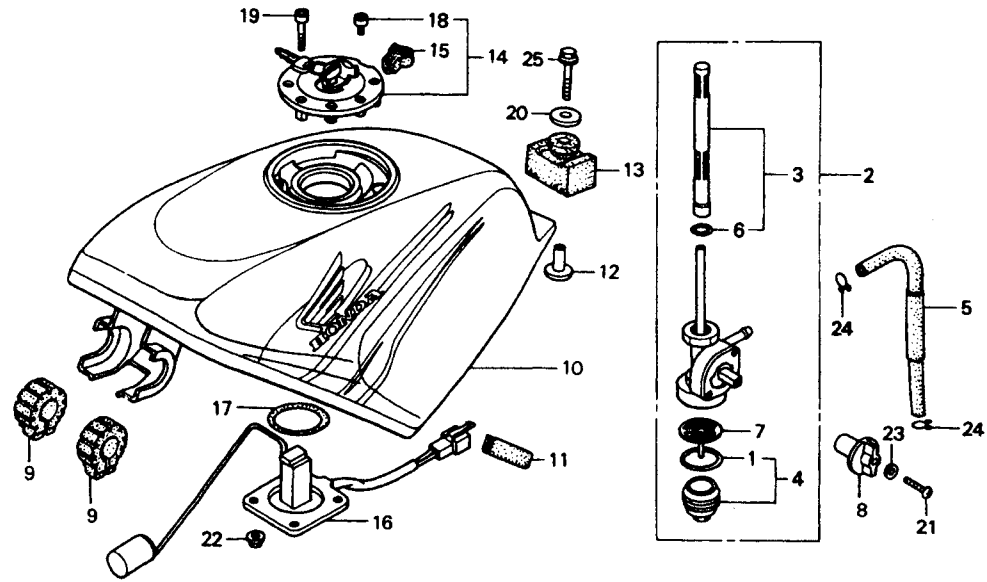

F - 14
ถังน้ำมันเชื้อเพลิง

หัวข้อการบริการ	เวลาในการบริการ	ลำดับ	หมายเลขอะไหล่	ชื่ออะไหล่	FSX150 W จำนวนที่ใช้
		14	17620-MN8-910	ฝาปิดถังน้ำมันเชื้อเพลิง.....	1
		15	17646-MN8-700	ซีลรองฝาดังน้ำมัน.....	1
		16	37800-KW6-961	ชุดลูกกลอยวัดระดับน้ำมันเชื้อเพลิง.....	1
		17	37801-HA7-750	โอรัง 34x5.....	1
		18	90073-MT4-000	ไม้ลท์ 4x6.....	4
		19	90074-MT4-000	ไม้ลท์ 4x21.....	3
		20	90501-GT4-000	แหวนรอง 8.5x32.....	1
		21	93500-05016-0G	สกรู 5x16.....	1
		22	94050-06000	น็อตหน้าแปลน 6 มม.....	4
		23	94111-05700	แหวนรองสปริง 5 มม.....	1
		24	95002-02100	คลิป์รัดท่อยาง B10.....	2
		25	95701-08050-00	ไม้ลท์หน้าแปลน 8x50.....	1