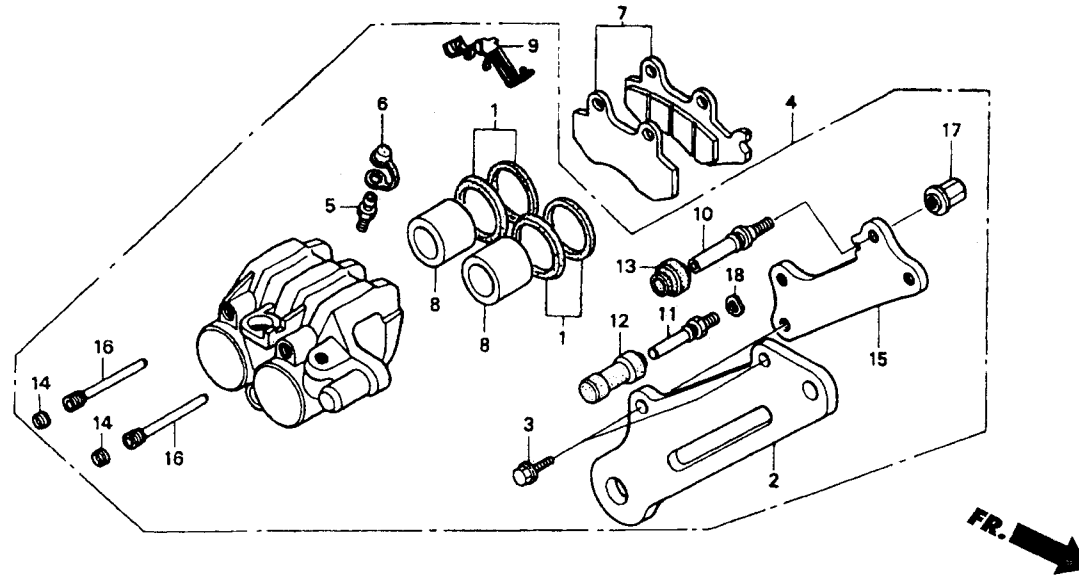

F - 12

ชุดคาร์ลิเปอร์เบรคหลัง

หัวข้อการบริการ	เวลาในการบริการ	ลำดับ	หมายเลขอะไหล่	ชื่ออะไหล่	FSX150 W จำนวนที่ใช้
แผ่นยึดคาร์ลิเปอร์.....	0.5	1	06451-GE2-405	ชุดซีลลูกสูบเบรค.....	2
ลูกสูบเบรค		2	43110-KW6-671	แผ่นยึดคาร์ลิเปอร์.....	1
ชุดคาร์ลิเปอร์เบรคหลัง.....	0.6	3	43117-KW6-901	โบลท์หน้าแปลน 8x12.5.....	2
ผ้าเบรค.....	0.2	4	43150-KW6-671	ชุดคาร์ลิเปอร์เบรคหลัง.....	1
ขาเบรคหลัง.....	0.3	5	43352-568-003	สกรูโลลุมเบรค.....	1
		6	43353-461-771	จุกปิดสกรูโลลุม.....	1
		7	45105-KW6-405	ผ้าเบรค.....	1
		8	45107-MN5-006	ลูกสูบเบรค.....	2
		9	45108-ML4-006	สปริงผ้าเบรค.....	1
		10	45131-GE2-006	โบลท์สลัก A.....	1
		11	45131-GZ0-006	โบลท์สลัก.....	1
		12	45132-166-016	น๊อตยางสลัก.....	1
		13	45133-MA3-006	ลูกยางหุ้มสลัก B.....	1
		14	45203-MG3-016	จุกปิดรูสลักผ้าเบรค.....	2
		15	45210-KW6-901	ขาเบรคหลัง.....	1