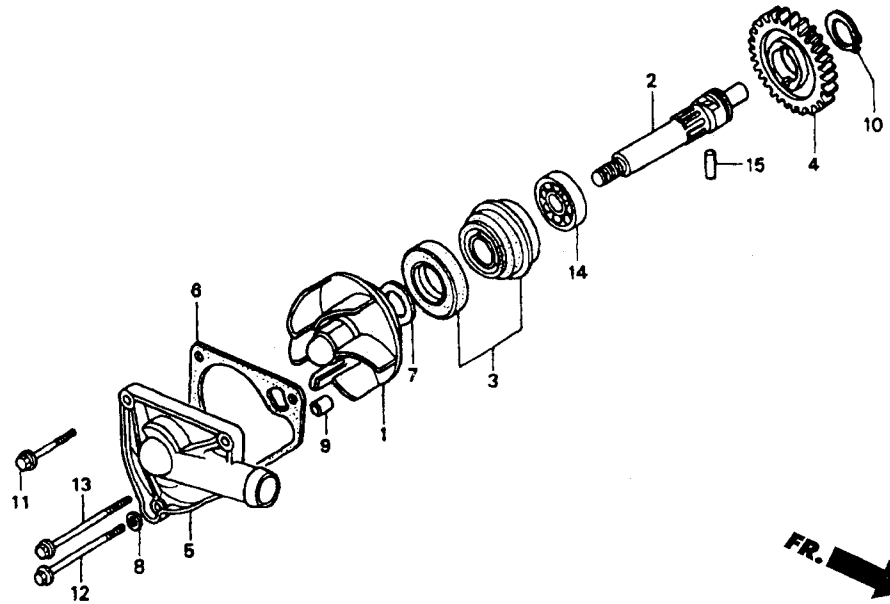

E - 4

ปั้มน้ำ

หัวข้อการบริการ	เวลาในการบริการ	ลำดับ	หมายเลขอะไหล่	ชื่ออะไหล่	FSX150 W จำนวนที่ใช้
ใบพัดปั้มน้ำ.....	0.6	1	19215-KY4-900	ใบพัดปั้มน้ำ.....	1
ฝาครอบปั้มน้ำ.....		2	19217-KW6-840	เพลาลูกเบี้ยวปั้มน้ำ.....	1
เพลาลูกเบี้ยวปั้มน้ำ.....	1.4	3	19217-657-023	ซีลปั้มน้ำ.....	1
ซีลปั้มน้ำ.....	1.5	4	19218-KW6-840	เฟืองปั้มน้ำ 24 ฟัน.....	1
ลูกปืนตลับ 6000.....		5	19221-KY4-900	ฝาครอบปั้มน้ำ.....	1
เฟืองปั้มน้ำ.....	1.3				
ปะเก็นฝาครอบปั้มน้ำ.....	0.5	6	19225-KY4-900	ปะเก็นฝาครอบปั้มน้ำ.....	1
		7	90423-KW6-900	แหวนรอง 7x13x1.2.....	1
		8	90478-700-000	แหวนรอง A 6 มม.....	1
		9	91320-KE1-000	ปลอกสลัก.....	1
		10	94510-17000	คลิปล็อค 17 มม.....	1
		11	96001-06032-07	น็อตหน้าแปลน 6x32.....	1
		12	96001-06095-07	น็อตหน้าแปลน 6x95.....	1
		13	96001-06100-07	น็อตหน้าแปลน 6x100.....	1
		14	96100-60000-00	ลูกปืนตลับ 6000.....	1
		15	96220-40238	สลักล็อค 4x23.8.....	1