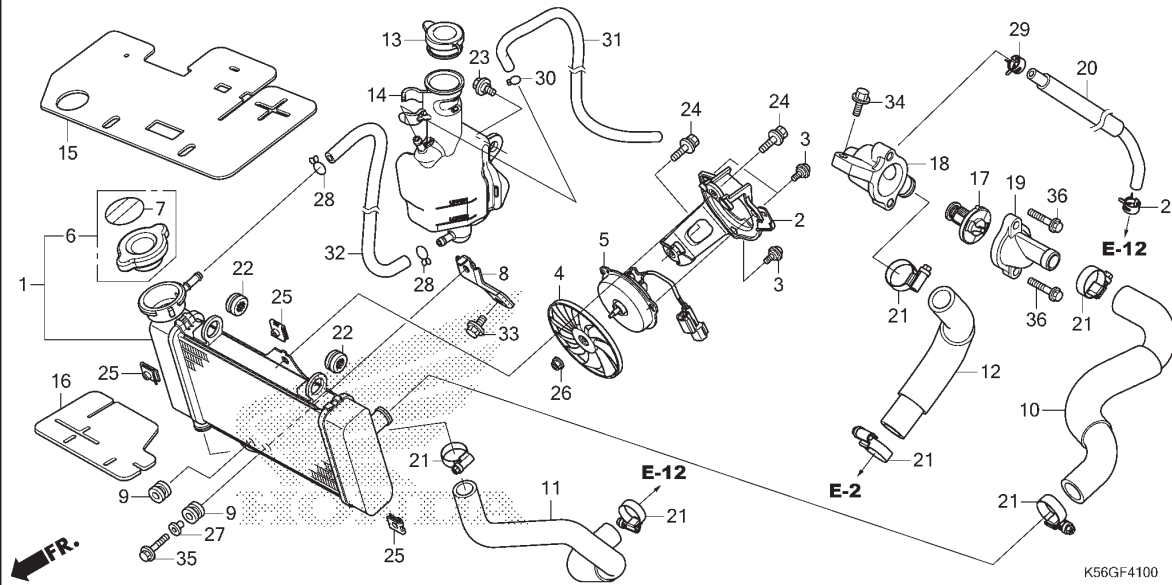

# F-41

# RADIATOR

No. Ref.	L.O.N.	(Nomor ref. relatif) Deskripsi	F.R.T.
1	1151C3	RADIATOR.....	0,6
2	115125	SHROUD, RADIATOR.....	0,6
4	1151A6	FAN, COOLING.....	0,6
5	1151A7	MOTOR, FAN.....	0,7
6	1151B8	CAP, RADIATOR.....	0,2
10	115103	HOSE, RADIATOR :UPPER.....	0,8
11	115104	HOSE, RADIATOR :LOWER.....	0,5
12	1141C8	HOSE, THERMOBODY.....	0,8
14	115110	TANK, RADIATOR RESERVE.....	0,3
17	114116	THERMOSTAT.....	0,9
18	114117	CASE, THERMOSTAT.....	0,8
19	1141B3	COVER, THERMOSTAT.....	0,8
20	1141P7	TUBE, THERMOSTAT CASE.....	0,8
32	1151E5	TUBE, RADIATOR RESERVE TANK....	0,3

**3**

No. Ref.	No. Part	Deskripsi	Jumlah SUPRA GTR 150(FS150F) 2016(G)	No. Seri	Kode Parts Catalog
1	19010-K56-N01	RADIATOR COMP.....	1		
2	19015-K56-N01	SHROUD COMP.....	1		
3	19016-KEA-003	SCREW, PAN, 4X8.5.....	3		
4	19020-KPP-T02	FAN COMP., COOLING.....	1		
5	19030-K56-N01	MOTOR COMP., FAN.....	1		
6	19037-KVB-903	CAP COMP., RADIATOR(T.RAD)....	1		
7	19046-KVB-902	LABEL, RADIATOR CAP(T.RAD)....	1		
8	19050-K56-N10	STAY, RADIATOR LOWER.....	1		
9	19051-KGB-611	RUBBER, RADIATOR MOUNTING.....	2		
10	19061-K56-N00	HOSE, RADIATOR INLET.....	1		
11	19062-K56-N00	HOSE, RADIATOR OUTLET.....	1		
12	19063-K56-N00	HOSE, HEAD OUTLET.....	1		
13	19104-MB0-700	CAP, RESERVE TANK.....	1		
14	19110-K56-N10	TANK, RADIATOR RESERVE.....	1		
15	19125-K56-N10	RUBBER, HEAT GUARD.....	1		
16	19127-K56-N00	RUBBER, RADIATOR LOWER.....	1		
17	19300-K56-N01	THERMOSTAT.....	1		
18	19311-K56-N00	CASE COMP., THERMOSTAT.....	1		
19	19315-KGH-901	COVER, THERMOSTAT.....	1		
20	19320-K56-N00	TUBE, BYPASS.....	1		
21	19505-K45-N00	CLAMP, WATER HOSE.....	6		
22	61304-415-001	RUBBER, HEADLIGHT CASE MOUNTING	2		
23	90116-KVB-900	BOLT, FLANGE, 6MM.....	1		
24	90120-KCR-003	BOLT-WASHER, 6X16.....	2		
25	90201-KPR-901	NUT, CLIP, 6MM.....	3		