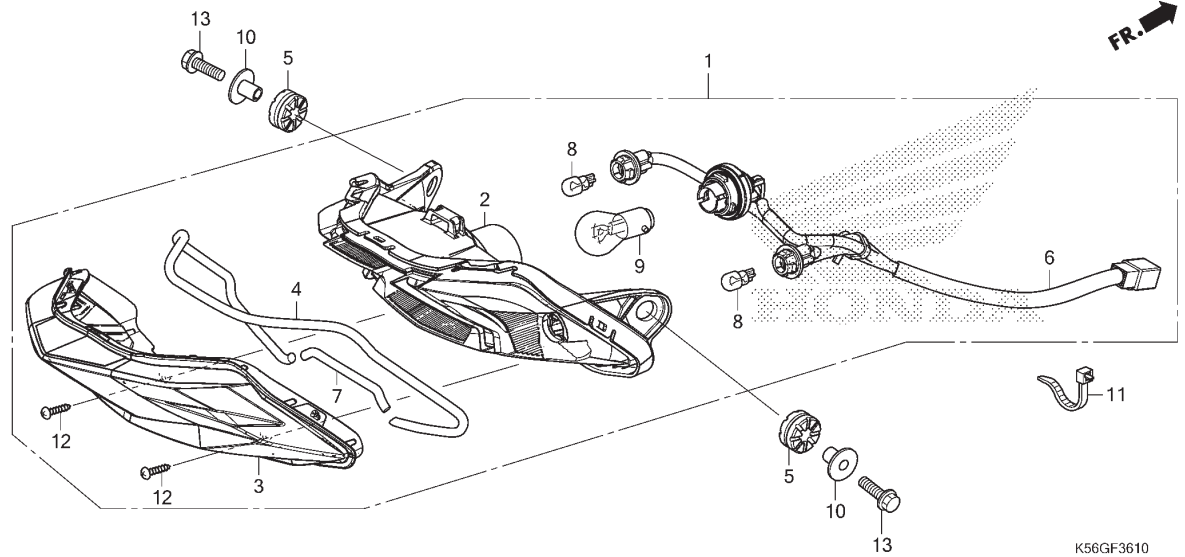

F-36-10

REAR COMBINATION LIGHT

| No. Ref. | L.O.N. | (Nomor ref. relatif) Deskripsi | F.R.T. |
|----------|--------|-------------------------------------|--------|
| 1 | 6161D5 | TAILLIGHT UNIT..... | 0,6 |
| 2 | 6161E2 | BASE, TAILLIGHT..... | 0,5 |
| 6 | 6111B4 | CORD, TAILLIGHT..... | 0,6 |
| 8 | 616139 | BULB, WINKER :REAR..... | 0,1 |
| | | .CATATAN: Waktu sama untuk dua unit | |
| | 6161G0 | BULB, WINKER :UNTUK 1 KENDARAAN | 0,2 |
| 9 | 6161G1 | BULB, TAILLIGHT..... | 0,1 |

| No. Ref. | No. Part | Deskripsi | Jumlah <small>SUPRA GTR 150 (FS150F) 2016(G)</small> | No. Seri | Kode Parts Catalog |
|----------|----------------|---|---|----------|--------------------|
| 1 | 33700-K56-N11 | LIGHT ASSY., RR. COMBINATION (12V 18/5W) | 1 | | |
| 2 | 33701-K56-N11 | BASE, RR. COMBINATION LIGHT... | 1 | | |
| 3 | 33702-K56-N11 | LENS, RR. COMBINATION LIGHT... | 1 | | |
| 4 | 33705-K56-N11 | PACKING A..... | 1 | | |
| 5 | 33705-KW7-900 | RUBBER A, TAILLIGHT MOUNTING.. | 2 | | |
| 6 | 33706-K56-N11 | CORD COMP., RR. COMBINATION LIGHT | 1 | | |
| 7 | 33707-K56-N11 | PACKING B..... | 1 | | |
| 8 | 34905-KAN-W01 | BULB, WINKER(12V 10W)(AMBER).. | 2 | | |
| 9 | 34906-GB6-921 | BULB, TAILLIGHT(12V 18/5W).... | 1 | | |
| 10 | 61104-428-000 | COLLAR, FR. FENDER..... | 2 | | |
| 11 | 90673-SK7-A01 | BAND, HARNESS(BLACK)..... | 1 | | |
| 12 | 93901-34480 | SCREW, TAPPING, 4X16..... | 2 | | |
| 13 | 95701-06025-08 | BOLT, FLANGE, 6X25..... | 2 | | |