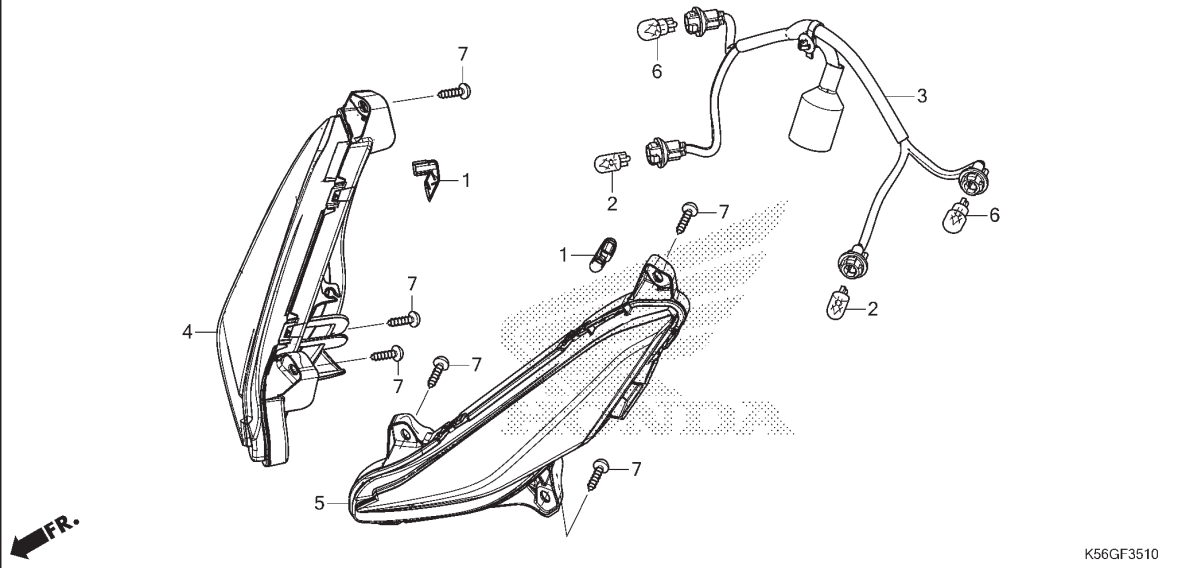

F-35-10

FRONT WINKER

No. Ref.	L.O.N.	(Nomor ref. relatif) Deskripsi	F.R.T.
2	616182	BULB, POSITION LIGHT..... .CATATAN: Waktu sama untuk dua unit	0,1
3	6161AA	SOCKET, WINKER :FRONT.....	0,7
4	6161C4	WINKER :RIGHT FRONT.....	0,6
5	6161C3	WINKER :LEFT FRONT.....	0,6
6	6161C5	WINKER :FRONT KEDUA-DUANYA.....	0,6
6	616133	BULB, WINKER :FRONT..... .CATATAN: Waktu sama untuk dua unit	0,1
	6161G0	BULB, WINKER :UNTUK 1 KENDARAAN	0,2

3

No. Ref.	No. Part	Deskripsi	Jumlah <small>SUPRA GTR 150 (FS150F) 2016(G)</small>	No. Seri	Kode Parts Catalog
1	33113-K20-901	PIPE, CP.....	2		
2	33301-K07-901	BULB, POSITION(12V 5W).....	2		
3	33405-K56-N11	SOCKET COMP., WINKER.....	1		
4	33410-K56-N11	WINKER COMP., R. FR.....	1		
5	33460-K56-N11	WINKER COMP., L. FR.....	1		
6	34905-KAN-W01	BULB, WINKER(12V 10W)(AMBER)..	2		
7	93903-25310	SCREW, TAPPING, 5X16.....	6		