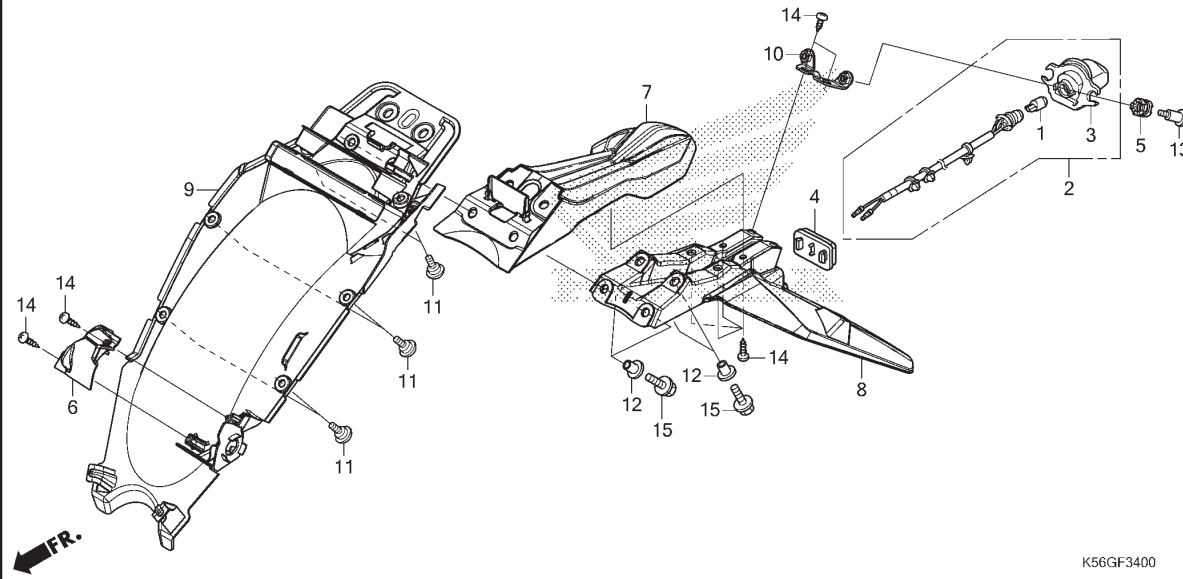

F-34

REAR FENDER

No. Ref.	L.O.N.	(Nomor ref. relatif) Deskripsi	F.R.T.
1		(3) BULB, LICENSE LIGHT.....	0,1
2	6161D8	LIGHT, LICENSE.....	0,7
7	4131T9	FENDER, REAR :UPPER.....	0,5
8	4131U0	FENDER, REAR :LOWER.....	0,6
9	413110	FENDER B, REAR.....	1,2

No. Ref.	No. Part	Deskripsi	Jumlah SUPRA GTR 150 (FS150F) 2016(G)	No. Seri	Kode Parts Catalog
1	33301-K07-901	BULB, POSITION(12V 5W).....	1		
2	33720-K56-N11	LIGHT ASSY., LICENSE(12V 5W)..	1		
3	33721-K07-901	LIGHT COMP., LICENSE.....	1		
4	33741-KAN-961	REFLECTOR, RR. REFLEX.....	1		
5	35163-K56-N10	GROMMET.....	2		
6	77251-K56-N10	COVER, SEAT LOCK KEY.....	1		
7	80100-K56-N10	FENDER, RR. UPPER.....	1		
8	80110-K56-N10	FENDER, RR. LOWER.....	1		
9	80150-K56-N10	FENDER B, RR.....	1		
10	80160-K56-N10	STAY, LICENSE LIGHT.....	1		
11	90115-KW7-900	SCREW, VISOR SPECIAL SETTING..	6		
12	90522-KPH-700	COLLAR, SIDE COVER SETTING....	4		
13	91509-K56-N10	SCREW, PAN, 5X22.....	2		
14	93903-35310	SCREW, TAPPING, 5X16.....	8		
15	95701-06020-00	BOLT, FLANGE, 6X20.....	4		