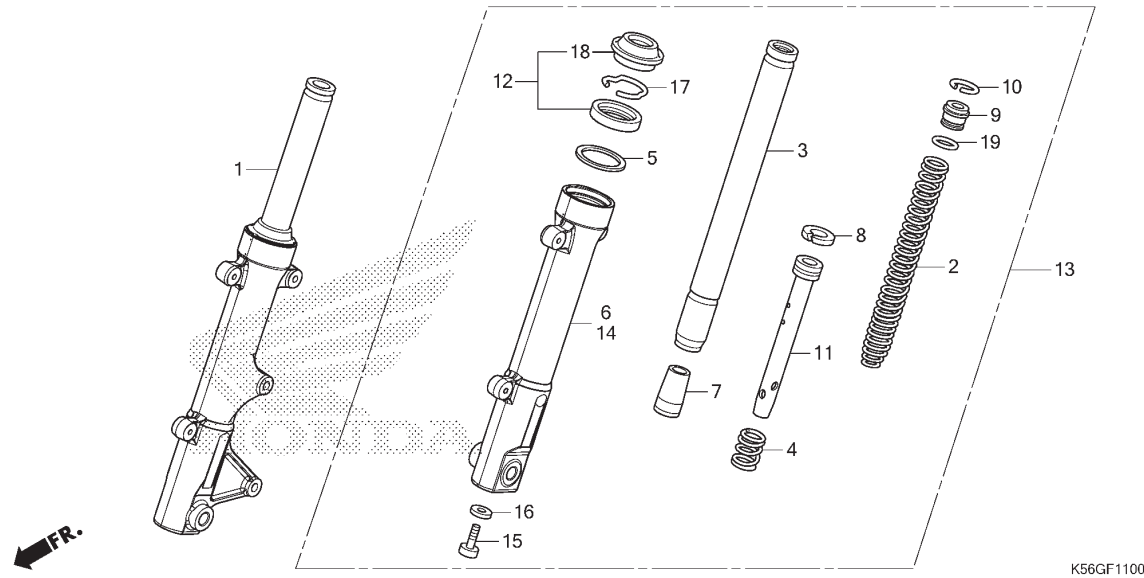

F-11

FRONT FORK

No. Ref.	L.O.N.	(Nomor ref. relatif) Deskripsi	F.R.T.
1	5111C3	FORK ASSY., FRONT :RIGHT.....	0,3
2	5111C5	SPRING, FRONT FORK :LEFT.....	0,5
	5111C6	SPRING, FRONT FORK :RIGHT.....	0,5
	5111C7	SPRING, FRONT FORK :KEDUA-DUANYA	0,8
3		(4,7,8,11)	
	5111G2	PIPE, FRONT FORK :LEFT.....	0,6
	5111G3	PIPE, FRONT FORK :RIGHT.....	0,6
	5111G4	PIPE, FRONT FORK :KEDUA-DUANYA	1,0
6	5111D2	CASE, BOTTOM :RIGHT.....	0,7
12	5111E7	SEAL SET, FRONT FORK :LEFT.....	0,6
	5111E8	SEAL SET, FRONT FORK :RIGHT....	0,6
	5111E9	SEAL SET, FRONT FORK :KEDUA-DUANYA	1,0
13	5111C2	FORK ASSY., FRONT :LEFT.....	0,3
	5111C4	FORK ASSY., FRONT :KEDUA-DUANYA	0,4
14	5111D1	CASE, BOTTOM :LEFT.....	0,7
	5111D3	CASE, BOTTOM :KEDUA-DUANYA.....	1,2

No. Ref.	No. Part	Deskripsi	Jumlah SUPRA GTR 150 (FS150F) 2016(G)	No. Seri	Kode Parts Catalog
1	51400-K56-N11	FORK ASSY., R. FR.	1		
2	51401-K56-N11	SPRING, FR. FORK.....	2		
3	51410-K56-N11	PIPE COMP., FR. FORK.....	2		
4	51412-GC4-003	SPRING, FR. CUSHION REBOUND...	2		
5	51412-KK4-004	RING, BACK UP.....	2		
6	51420-K56-N11	CASE COMP., R. FR. BOTTOM.....	1		
7	51432-KM7-910	PIECE, OIL LOCK.....	2		
8	51437-GS3-003	RING, PISTON.....	2		
9	51454-KWN-711	SEAT, SPRING UPPER.....	2		
10	51456-355-003	RING, STOPPER.....	2		
11	51470-K56-N11	PIPE, SEAT.....	2		
12	51490-KRM-852	SEAL SET, FR. FORK.....	2		
13	51500-K56-N11	FORK ASSY., L. FR.	1		
14	51520-K56-N11	CASE COMP., L. FR. BOTTOM.....	1		
15	90116-383-722	BOLT, SOCKET, 8X27.....	2		
16	90544-283-000	WASHER, SPECIAL, 8MM.....	2		
17	90601-354-0001	RING, OIL SEAL STOP.....	2		
18	91254-GAA-003	DUST SEAL.....	2		
19	91356-GBB-003	O-RING.....	2		