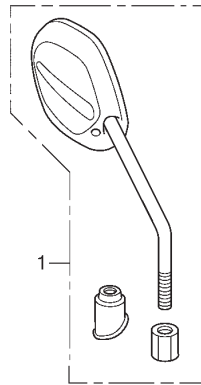

F-3

MIRROR

No. Ref. L.O.N. (Nomor ref. relatif) Deskripsi F.R.T.

TIDAK ADA INFORMASI

FR.

K56GF0300

| No. Ref. | No. Part | Deskripsi | Jumlah SUPRA GTR 150 (FS150F) 2016(G) | No. Seri | Kode Parts Catalog |
|----------|---------------|----------------------|---|----------|--------------------|
| 1 | 88110-KWW-A40 | MIRROR ASSY., R..... | 1 | | |
| 2 | 88120-KWW-A40 | MIRROR ASSY., L..... | 1 | | |