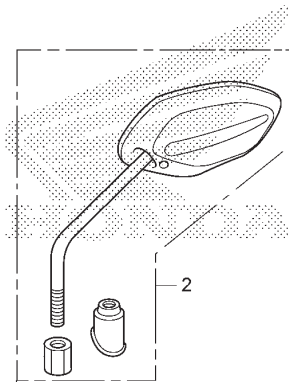

F-3

MIRROR

No. Ref. L.O.N. (Nomor ref. relatif) Deskripsi F.R.T.

TIDAK ADA INFORMASI

FR.

K56GF0300

| No. Ref. | No. Part | Deskripsi | Jumlah SUPRA GTR 150 (FS150F) 2016(G) | No. Seri | Kode Parts Catalog |
|----------|---------------|----------------------|---|----------|--------------------|
| 1 | 88110-KWW-A40 | MIRROR ASSY., R..... | 1 | | |
| 2 | 88120-KWW-A40 | MIRROR ASSY., L..... | 1 | | |