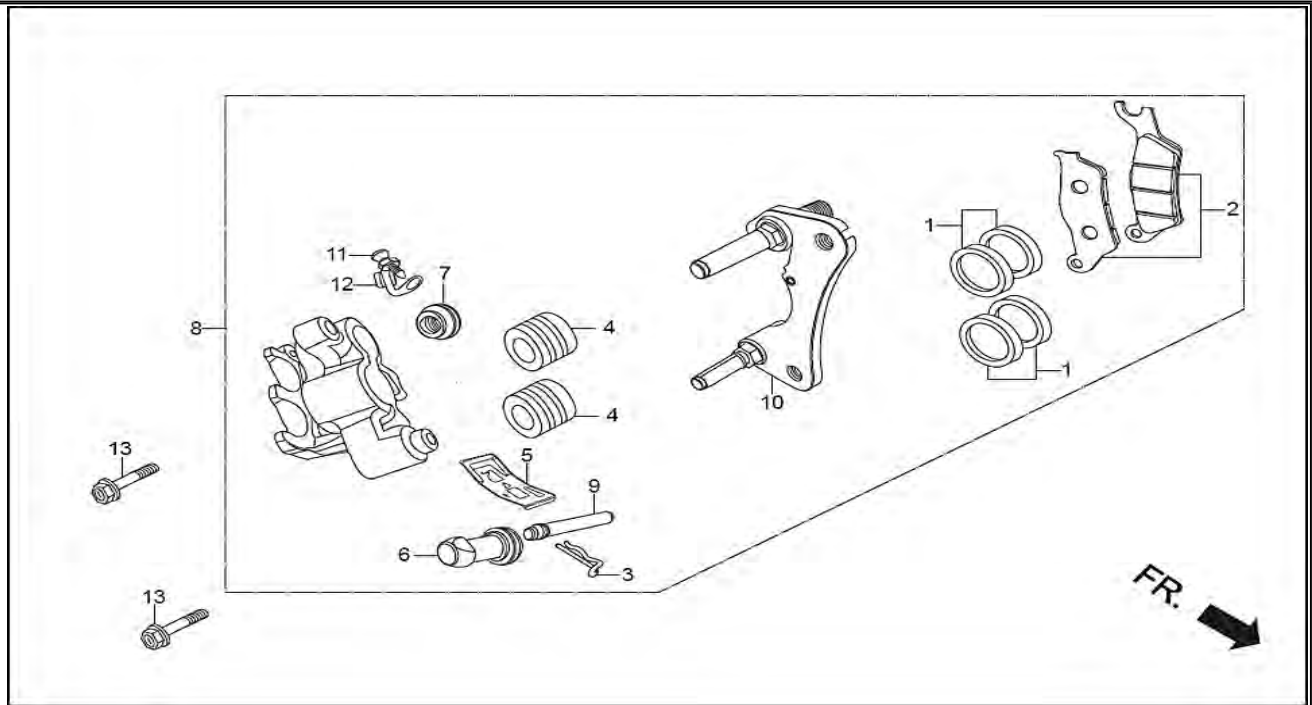

F-8
CALIPER ASSY 'R' FR

Service Item	F.R.T.	Group Number: F-8 Model :: Ignitor (May, 2012)			
		Ref No.	Part Number	Description	Req.
* PAD SET, FRONT	0.2	1	06451-KCC-841	SEAL SET, PISTON	2
* PISTON, 26	0.5	2	06455-KCC-841	PAD SET, FRONT	1
(ADD. 0.1 FOR EACH)	--	3	43216-MAK-003	CLIP	1
(INC. RELATIVE PART)	--	4	45107-KCC-841	PISTON, 26	2
* CALIPER ASSY., R. FR	0.4	5	45108-KCC-841	PAD, SPRING	1
		6	45132-KCC-841	BUSH, BOOT PIN	1
		7	45133-KCC-841	BOOT,'B'	1
		8	45200-KCC-841	CALIPER ASSY.,RIGHT FR.	1
		9	45220-KCC-841	PIN COMP., HANGER	1
		10	45290-KCC-841	BRKT. SUB ASSY., `R' FR	1
		11	45352-KCC-841	SCREW, BLEEDER	1
		12	45353-KCC-841	CAP, BLEEDER	1
		13	90155-KSP-900	BOLT , FLANGE 8X25	2