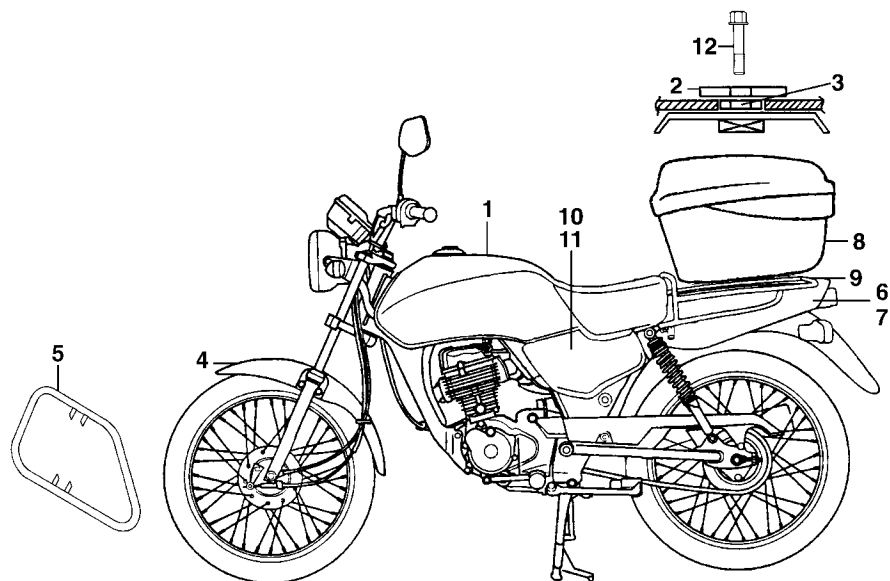

C-33

Cargo • Correio (Y-ECT)

Item de serviço	T.M.O.	Ref. Nº	Nº da peça	Descrição	Qty.				Nº de série	Nota
					KS	ES	CA	KSE		
		1	17510-KGA-900YD	Tanque, Combustível *Amarelo Trigo Correio*	-	-	1	-
		2	53101-GN5-900	Placa, Guidão	-	-	1	-
		3	53105-KGA-91A	Bucha, Baú	-	-	1	-
		4	61100-KGA-900YD	Pára-Lama, Dianteiro *Amarelo Trigo Correio*	-	-	1	-
		5	62501-KGA-91A	Protetor, Pernas	-	-	1	-
		6	77210-KGA-910YD	Rabeta, Direita *Amarelo Trigo Correio*	-	-	1	-
		7	77220-KGA-910YD	Rabeta, Esquerda *Amarelo Trigo Correio*	-	-	1	-
		8	77500-KGA-91A	Baú, Comp *Amarelo Trigo Correio*	-	-	1	-
		9	81350-KGA-91A	Bagageiro, Traseiro	-	-	1	-
		10	83540-KGA-900YD	Tampa, Lateral Direita *Amarelo Trigo Correio*	-	-	1	-
		11	83640-KGA-900YD	Tampa, Lateral Esquerda *Amarelo Trigo Correio*	-	-	1	-
		12	95701-08018-00	Parafuso, Flange, 8 x 18	-	-	1	-