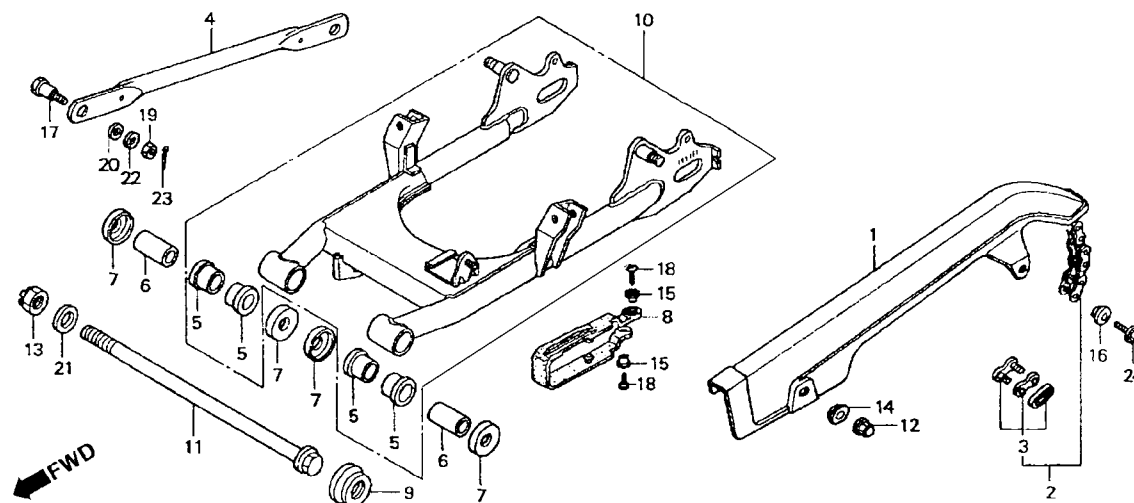

## C-22

**Garfo Traseiro**  
• Corrente de Transmissão

**Swingarm • Drive Chain**

**Horquilla Trasera**  
• Cadena Transmision

Item de serviço	T.M.O.	Ref. Nº	Nº da peça	Descrição	Qtd.				Nº de série	Nota
					KS	ES	CA	KSE		
		19	94001-08000-0S	Porca, Sextavada, 8 mm .....	1	1	1	1	.....	.....
		20	94101-08000	Arruela, Lisa, 8 mm.....	1	1	1	1	.....	.....
		21	94101-14000	Arruela, Lisa, 14 mm.....	1	1	1	1	.....	.....
		22	94111-10000	Arruela, Pressão,10 mm .....	1	1	1	1	.....	.....
		23	94201-20150	Cupilha, 2,0 x 15 .....	1	1	1	1	.....	.....
		24	95701-06012-00	Parafuso, Flange, 6 x 12 .....	1	1	1	1	.....	.....