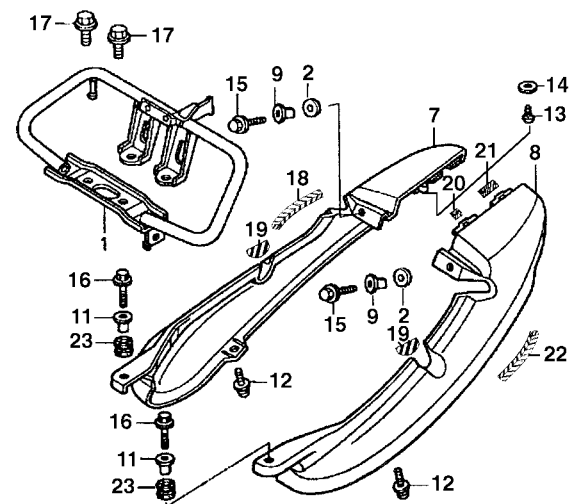

## C-15.2 (4R000001~)

Rabeta • Assento

Rear Cowl • Seat

Cubretablero • Asiento

KGA3-F1400

Item de serviço	T.M.O.	Ref. Nº	Nº da peça	Descrição	Qtd.				Nº de série	Nota
					KS	ES	CA	KSE		
		(8)	77225-KGA-750ZA	Rabeta, Esquerda *R-250* Vermelho Ipiranga .....	-	-	-	1		
			77225-KGA-750ZB	Rabeta, Esquerda *PB-338P* Azul Itajaí Perolizado.....	-	-	-	1		
			77225-KGA-750ZC	Rabeta, Esquerda *G-147M* Verde Pantanal Metálico .....	-	-	-	1		
			77225-KGA-750ZD	Rabeta, Esquerda *NH-1* Preto.....	-	-	-	1		
		9	90502-KB7-940	Bucha, Fixação .....	2	2	-	2		
		10	90001-KCH-780	Parafuso, Fixação, Assento.....	2	2	-	2		
		11	83601-KBZ-950	Bucha, Fixação .....	2	2	-	2		
		12	91509-GE2-760	Parafuso Phillips, 5 x 11,5.....	2	2	-	2		
		13	93901-24220	Parafuso, Fixação, 4 x 10 .....	1	1	-	1		
		14	94101-04700	Arruela Lisa, 4 mm.....	1	1	-	1		
		15	95701-06022-00	Parafuso, Flange, 6 x 22 .....	2	2	-	2		
		16	95701-06020-00	Parafuso, Flange, 6 x 20 .....	2	2	-	2		
		17	95701-10016-00	Parafuso, Flange, 10 x 16 .....	4	4	-	4		
		18	77211-KGA-900	Coxim, Rabeta Direita .....	1	1	-	1		
		19	77212-KGA-900	Coxim Dianteiro, Rabeta.....	2	2	-	2		
		20	77213-KGA-900	Borracha A, Rabeta.....	1	1	-	1		
		21	77214-KGA-900	Borracha B, Rabeta .....	1	1	-	1		
		22	77221-KGA-900	Coxim, Rabeta Esquerda .....	1	1	-	1		
		23	80101-165-000	Coxim.....	2	2	-	2		