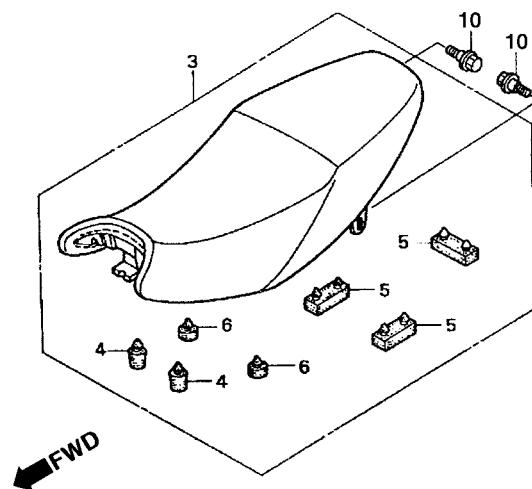

## C-15.2 (4R000001~)

Rabeta • Assento

Rear Cowl • Seat

Cubretablero • Asiento

KGA3-F1400

Item de serviço	T.M.O.	Ref. Nº	Nº da peça	Descrição	Qtd.				Nº de série	Nota
					KS	ES	CA	KSE		
		(8)	77225-KGA-750ZA	Rabeta, Esquerda *R-250* Vermelho Ipiranga .....	-	-	-	1		
			77225-KGA-750ZB	Rabeta, Esquerda *PB-338P* Azul Itajaí Perolizado.....	-	-	-	1		
			77225-KGA-750ZC	Rabeta, Esquerda *G-147M* Verde Pantanal Metálico .....	-	-	-	1		
			77225-KGA-750ZD	Rabeta, Esquerda *NH-1* Preto.....	-	-	-	1		
		9	90502-KB7-940	Bucha, Fixação .....	2	2	-	2		
		10	90001-KCH-780	Parafuso, Fixação, Assento.....	2	2	-	2		
		11	83601-KBZ-950	Bucha, Fixação .....	2	2	-	2		
		12	91509-GE2-760	Parafuso Phillips, 5 x 11,5.....	2	2	-	2		
		13	93901-24220	Parafuso, Fixação, 4 x 10 .....	1	1	-	1		
		14	94101-04700	Arruela Lisa, 4 mm.....	1	1	-	1		
		15	95701-06022-00	Parafuso, Flange, 6 x 22 .....	2	2	-	2		
		16	95701-06020-00	Parafuso, Flange, 6 x 20 .....	2	2	-	2		
		17	95701-10016-00	Parafuso, Flange, 10 x 16 .....	4	4	-	4		
		18	77211-KGA-900	Coxim, Rabeta Direita .....	1	1	-	1		
		19	77212-KGA-900	Coxim Dianteiro, Rabeta.....	2	2	-	2		
		20	77213-KGA-900	Borracha A, Rabeta.....	1	1	-	1		
		21	77214-KGA-900	Borracha B, Rabeta .....	1	1	-	1		
		22	77221-KGA-900	Coxim, Rabeta Esquerda .....	1	1	-	1		
		23	80101-165-000	Coxim.....	2	2	-	2		