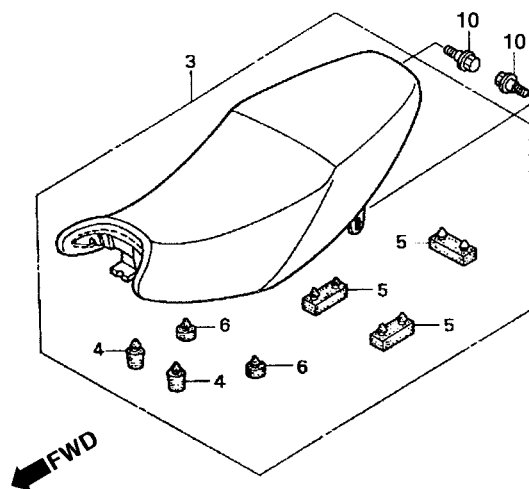

## C-15 (2R000001~)

Rabeta • Assento

Rear Cowl • Seat

Cubretablero • Asiento

KGA3-F1400

Item de serviço	T.M.O.	Ref. Nº	Nº da peça	Descrição	Qtd.				Nº de série	Nota
					KS	ES	CA	KSE		
Assento Comp .....	0,1	1	50400-KGA-B00	Alça, Traseira .....	1	1	-	1		
Alça Traseira.....	0,3	2	37243-MG2-000	Coxim, Fixação.....	2	2	-	2		
• Rabeta, Direita (Uma ou Todas)		3	77200-KGA-B40	Assento Comp. (Impresso Honda).....	1	1	-	1		
• Rabeta, Esquerda		4	77204-128-000	Coxim A, Assento .....	2	2	-	2		
		5	77205-286-000	Borracha B, Fixação, Assento .....	3	3	-	3		
		6	77206-KGA-900	Coxim, Fixação, Assento .....	2	2	-	2		
		7	77210-KGA-B00ZA	Rabeta, Direita *R-276* Vermelho Sapucaí .....	1	1	-	1	2R190162 ~	
			77210-KGA-B00ZB	Rabeta, Direita *PB-162* Azul Atessa .....	1	1	-	1	2R190162 ~	
			77210-KGA-B00ZC	Rabeta, Direita *G-175M* Verde Boituva Metálico .....	1	1	-	1	2R190162 ~	
			77210-KGA-B00ZD	Rabeta, Direita*NH 482M* Prata Ibiúna Metálica .....	1	1	-	1	2R190162 ~	
		8	77220-KGA-B00ZA	Rabeta, Esquerda *R-276* Vermelho Sapucaí .....	1	1	-	1	2R190162 ~	
			77220-KGA-B00ZB	Rabeta, Esquerda *R-276* Vermelho Sapucaí .....	1	1	-	1	2R121941 ~	
			77220-KGA-B00ZA	Rabeta, Esquerda *R-276* Vermelho Sapucaí .....	1	1	-	1	2R525633 ~	
			77220-KGA-B00ZB	Rabeta, Esquerda *PB-162* Azul Atessa .....	1	-	-	-	2R190162 ~	
			77220-KGA-B00ZC	Rabeta, Esquerda *G-175M* Verde Boituva Metálico.....	1	1	-	1	2R190162 ~	
			77220-KGA-B00ZD	Rabeta, Esquerda*NH 482M* Prata Ibiúna Metálica.....	1	1	-	1	2R190162 ~	
		9	90502-KB7-940	Bucha, Fixação .....	2	2	-	2		
		10	90001-KCH-780	Parafuso, Fixação, Assento.....	2	2	-	2		
		11	83601-KBZ-950	Bucha, Fixação .....	2	2	-	2		