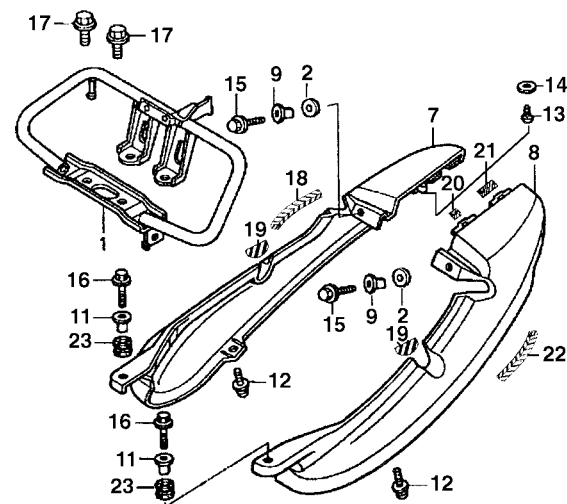

## C-15 (2R000001~)

Rabeta • Assento

Rear Cowl • Seat

Cubretablero • Asiento

KGA3-F1400

Item de serviço	T.M.O.	Ref. Nº	Nº da peça	Descrição	Qtd.				Nº de série	Nota
					KS	ES	CA	KSE		
Assento Comp .....	0,1	1	50400-KGA-B00	Alça, Traseira .....	1	1	-	1		
Alça Traseira.....	0,3	2	37243-MG2-000	Coxim, Fixação.....	2	2	-	2		
• Rabeta, Direita (Uma ou Todas)		3	77200-KGA-B40	Assento Comp. (Impresso Honda).....	1	1	-	1		
• Rabeta, Esquerda		4	77204-128-000	Coxim A, Assento .....	2	2	-	2		
		5	77205-286-000	Borracha B, Fixação, Assento .....	3	3	-	3		
		6	77206-KGA-900	Coxim, Fixação, Assento .....	2	2	-	2		
		7	77210-KGA-B00ZA	Rabeta, Direita *R-276* Vermelho Sapucaí .....	1	1	-	1	2R190162 ~	
			77210-KGA-B00ZB	Rabeta, Direita *PB-162* Azul Atessa .....	1	1	-	1	2R190162 ~	
			77210-KGA-B00ZC	Rabeta, Direita *G-175M* Verde Boituva Metálico .....	1	1	-	1	2R190162 ~	
			77210-KGA-B00ZD	Rabeta, Direita*NH 482M* Prata Ibiúna Metálica .....	1	1	-	1	2R190162 ~	
		8	77220-KGA-B00ZA	Rabeta, Esquerda *R-276* Vermelho Sapucaí .....	1	1	-	1	2R190162 ~	
			77220-KGA-B00ZB	Rabeta, Esquerda *R-276* Vermelho Sapucaí .....	1	1	-	1	2R121941 ~	
			77220-KGA-B00ZA	Rabeta, Esquerda *R-276* Vermelho Sapucaí .....	1	1	-	1	2R525633 ~	
			77220-KGA-B00ZB	Rabeta, Esquerda *PB-162* Azul Atessa .....	1	-	-	-	2R190162 ~	
			77220-KGA-B00ZC	Rabeta, Esquerda *G-175M* Verde Boituva Metálico.....	1	1	-	1	2R190162 ~	
			77220-KGA-B00ZD	Rabeta, Esquerda*NH 482M* Prata Ibiúna Metálica.....	1	1	-	1	2R190162 ~	
		9	90502-KB7-940	Bucha, Fixação .....	2	2	-	2		
		10	90001-KCH-780	Parafuso, Fixação, Assento.....	2	2	-	2		
		11	83601-KBZ-950	Bucha, Fixação .....	2	2	-	2		