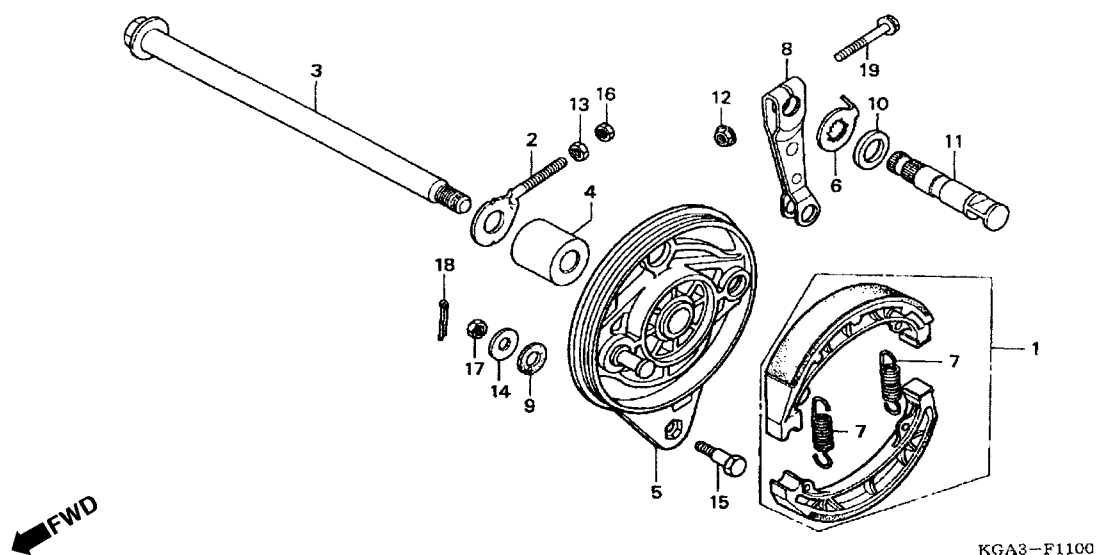

C-12

Painel de Freio Traseiro

Rear Brake Panel

Panel Freno Trasero

Item de serviço	T.M.O.	Ref. Nº	Nº da peça	Descrição	Qtd.				Nº de série	Nota
					KS	ES	CA	KSE		
Braço, Freio Traseiro.....	0,1	1	06430-KGA-900	Sapata de Freio, Jogo	1	1	1	1
Eixo, Roda Traseira	0,4	2	40543-397-890	Ajustador, Corrente de Transmissão	1	1	1	1
Sapata de Freio, Jogo	0,5	3	42301-KGA-900	Eixo, Roda Traseira	1	1	1	1
• Painel Comp., Freio Traseiro (Inclui Peça Relativa)		4	42313-KGA-900	Espaçador Lateral, Freio Traseiro.....	1	1	1	1
		5	43100-KGA-900	Painel Comp., Freio Traseiro.....	1	1	1	1
		6	43145-KGA-900	Indicador, Freio Traseiro	1	1	1	1
		7	43151-329-000	Mola, Sapata, Freio Traseiro	2	2	2	2
		8	43410-KCH-780	Braço, Freio Traseiro.....	1	1	1	1
		9	43434-286-000	Borracha Limitadora.....	1	1	1	1
		10	45134-250-000	Vedador, Came, Eixo Traseiro.....	1	1	1	1
		11	45141-KGA-900	Came, Freio Traseiro.....	1	1	1	1
		12	90301-473-003	Porca U, 6 mm.....	1	1	1	1
		13	90302-KBP-900	Porca Especial, 6 mm	1	1	1	1
		14	90524-030-000	Arruela A, Fixação, Suporte	1	1	1	1
		15	92811-10000	Parafuso A, Limitador, Freio.....	1	1	1	1
		16	94001-06000-0S	Porca, Sextavada, 6 mm	1	1	1	1
		17	94001-08000-0S	Porca, Sextavada, 8 mm	1	1	1	1
		18	94201-20150	Cupilha, 2,0 x 15	1	1	1	1
		19	95701-06035-00	Parafuso, Flange, 6 x 35	1	1	1	1