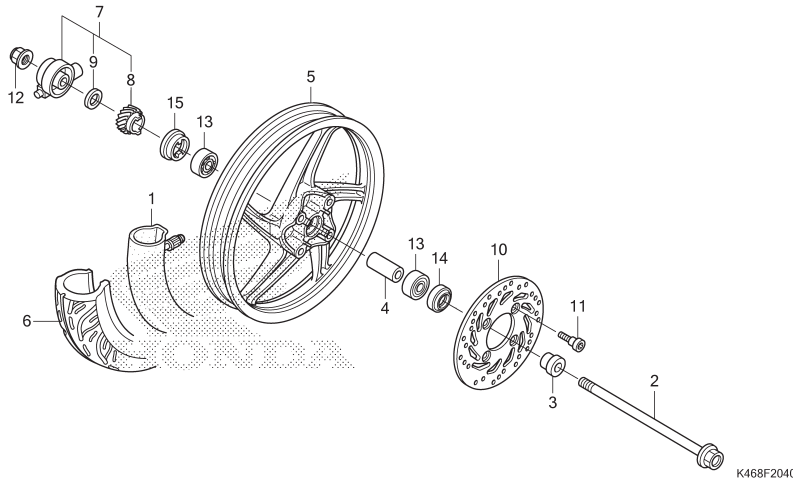

F-20-40

FRONT WHEEL

No. Ref.	L.O.N.	(Nomor ref. relatif) Deskripsi	F.R.T.
1	710140	TUBE, FRONT TIRE(SATU)	0,70
2		(14)	
	710151	AXLE, FRONT WHEEL	0,20
5	7101D4	FRONT WHEEL	0,80
		CATATAN: Termasuk No. Ref. 4,13,14,15	
6	710139	FRONT TIRE(SATU)	0,70
7	710145	GEARBOX ASSY., SPEEDOMETER	0,20
10	711120	DISC, FRONT BRAKE	0,30
13	710115	BEARING, FRONT WHEEL(SATU)	0,40
	710115G	.Ganti 1 bearing tambahkan	0,10

No. Ref.	No. Part	Deskripsi	JUMLAH VARIO 110 PGM-FI (ACI110CB) E	No. Seri	Kode Parts Catalog
1	2751430014NR00	TUBE, TIRE	1		
2	44301-KVG-950	AXLE, FR. WHEEL	1		
3	44311-KVB-910	COLLAR, FR. WHEEL SIDE	1		
4	44620-KVB-910	COLLAR, FR. DISTANCE	1		
5	44601-KVG-911	CAST WHEEL, FR. *NH303M*	1		
6	44711-KVB-930	TIRE, FR. (80/90-14 M/C 40P)	1		
7	44800-K25-900	BOX ASSY., SPEEDOMETER GEAR	1		
	44800-KVB-910	1		
8	44806-K25-900	GEAR, SPEEDOMETER(21T)	1		
9	44809-KFM-900	WASHER, SPEEDOMETER GEAR	1		
10	45351-KVB-931	DISK, FR. BRAKE(YT)	1		
	45351-KVB-S02	DISK, FR. BRAKE(SS)	1		
	45351-KVY-961	DISK, FR. BRAKE(YT)	1		
11	90105-KGH-901	BOLT, BRAKE DISK, 8X24	4		
12	90306-KGH-902	NUT, U, 12MM(FJ)	1		
13	91052-K03-N41	BEARING, RADIAL BALL(6201U L)(SK)	2		
	91052-K24-901	BEARING, RADIAL BALL(6201U L)(NK)	2		
	91052-K24-902	BEARING, RADIAL BALL(6201U L)(NT)	2		
	91052-K24-903	BEARING, RADIAL BALL(6201U L)(FK)	2		
	91052-K24-904	BEARING, RADIAL BALL(6201U L)(FA)	2		
14	91251-KPH-901	DUST SEAL, 21X37X7(AR)	1		
15	91258-KM1-004	SEAL, SPEEDOMETER GEAR BOX(NO)	1		