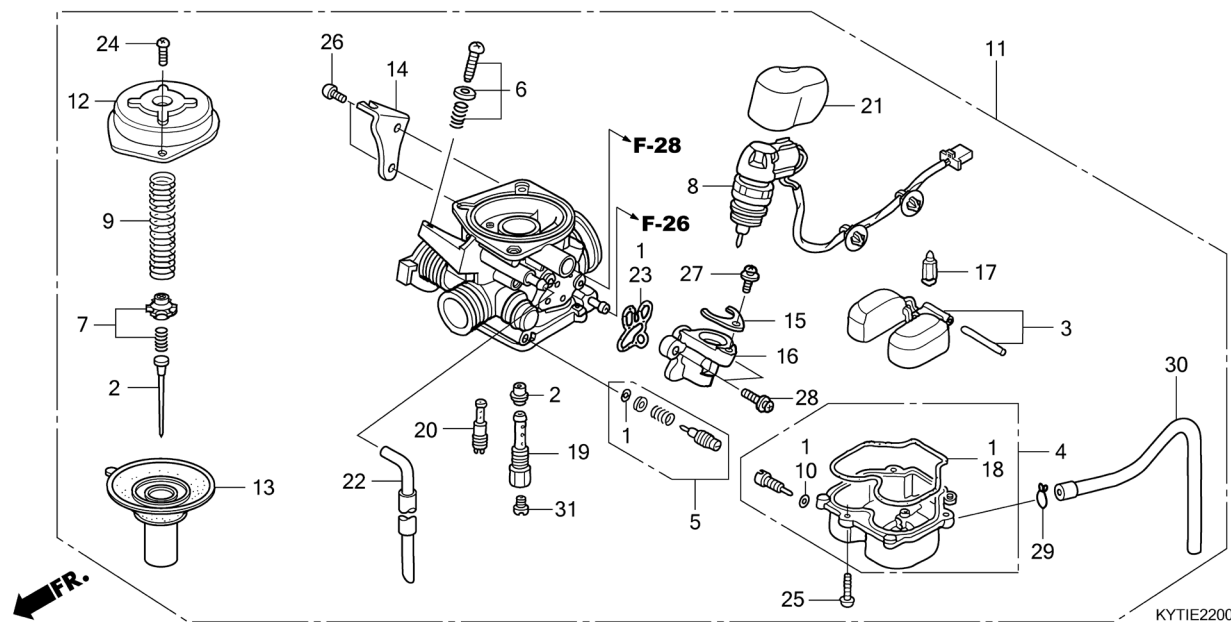

E - 22 Carburetor

Ref No.	(Relative ref. Number) Description	F.R.T.	Ref No.	Part No.	Description	QTY	Notes
2	NEEDLE, JET	0,9	1	16010-KGT-911	GASKET SET	1	
3	(17) FLOAT OR FLOAT VALVE	0,7	2	16012-KVY-961	NEEDLE SET, JET.....	1	
4	CHAMBER, FLOAT	0,6	3	16013-KRP-981	FLOAT SET.....	1	
8	BYSTARTER, AUTO	0,4	4	16015-KVY-901	CHAMBER SET, FLOAT.....	1	
11	CARBURETOR ASSEMBLY	0,8	5	16016-KRP-981	SCREW SET A.....	1	
13	PISTON, VACUUM	0,3	6	16028-KVB-901	SCREW SET B.....	1	
31	(19,20) JET, MAIN	0,7	7	16037-KCW-000	PLATE SET, VALVE.....	1	
			8	16046-KVY-902	VALVE SET, STARTER.....	1	
			9	16050-KVY-901	SPRING, COMPRESSION COIL.....	1	
			10	16075-GHB-640	O-RING, 1.3X4.3.....	1	
			11	16100-KYT-941	CARBURETOR ASSY. (AVK2CT A).....	1	
			12	16107-GCC-000	TOP.....	1	
			13	16111-KVB-902	PISTON COMP., VACUUM.....	1	
			14	16119-KVB-901	STAY, WIRE.....	1	
			15	16131-ZW9-801	PLATE, SETTING.....	1	
			16	16140-GFC-901	BODY COMP., BYSTARTER.....	1	
			17	16155-KJ9-751	VALVE COMP., FLOAT.....	1	
			18	16163-KGF-911	GASKET, FLOAT CHAMBER.....	1	
			19	16165-KYT-941	HOLDER, NEEDLE JET.....	1	
			20	16180-KGH-971	JET, SLOW, #35.....	1	
			21	16190-GEE-003	CAP, HOLDER.....	1	
			22	16199-KVY-901	TUBE, AIR VENT.....	1	
			23	16423-KGH-901	GASKET, BYSTARTER.....	1	