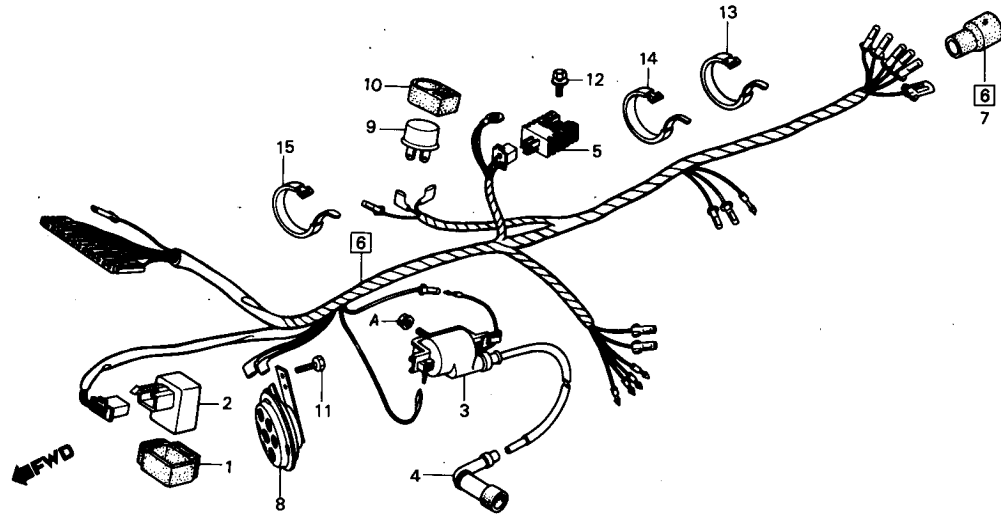

F - 23

Wire harness . Ignition coil

BGF6-31

Bagian yang diservis Service Item	F.R.T. F.R.T.	Nomor Petunjuk Ref. No.	Nomor Part Part No.	Nama Part Description	Jumlah Regd. No. WIN WIN100	Nomor Serie Serial No.	Cetakan Area Code
UNIT COMP., C.D.I.	0,4	1	30401-GB6-000	CUSHION, C.D.I. UNIT	1 1		
COIL ASSY., C.D.I. IGNITION		2	30410-GB6-920	30410-GB6-921	1 1		
RECTIFIER COMP., REGULATE	0,3		30410-GB6-921	UNIT COMP., C.D.I.	1 1		
HARNESS, WIRE	1,0	* 3	30500-GF6-901	COIL ASSY., C.D.I. IGNITION	(1) (1)		
HORN COMP.	0,1	4	30700-152-153	CAP ASSY., NOISE SUPPRESSOR (NICHIIWA)	(1) (1)		
RELAY COMP., WINKER		5	31601-179-705	RECTIFIER COMP., REGULATE	(1) (1)		
		* 6	32100-GF6-000	HARNESS, WIRE	(1) -		
		* 6	32100-GF6-910	HARNESS, WIRE	- 1		
		7	32108-046-000	COVER, WIRE HARNESS CONNECTOR	(1) (1)		
		* 8	38110-GF6-900	HORN COMP.	(1) (1)		
		* 9	38301-440-961	RELAY COMP., WINKER	(1) (1)		
		10	38306-292-000	SUSPENSION, WINKER RELAY	(1) (1)		
		11	92000-06012-0A	BOLT, HEX., 6X12	1 1		
		12	93481-06025-00	BOLT-WASHER, 6X25	1 1		
		13	95014-61100	BAND A1, WIRE	1 1		
		14	95014-62100	BAND B1, WIRE	1 1		
		15	95014-62200	BAND B2, WIRE	1 1		
		A	94001-06000-0S	NUT, HEX., 6MM	1 1		