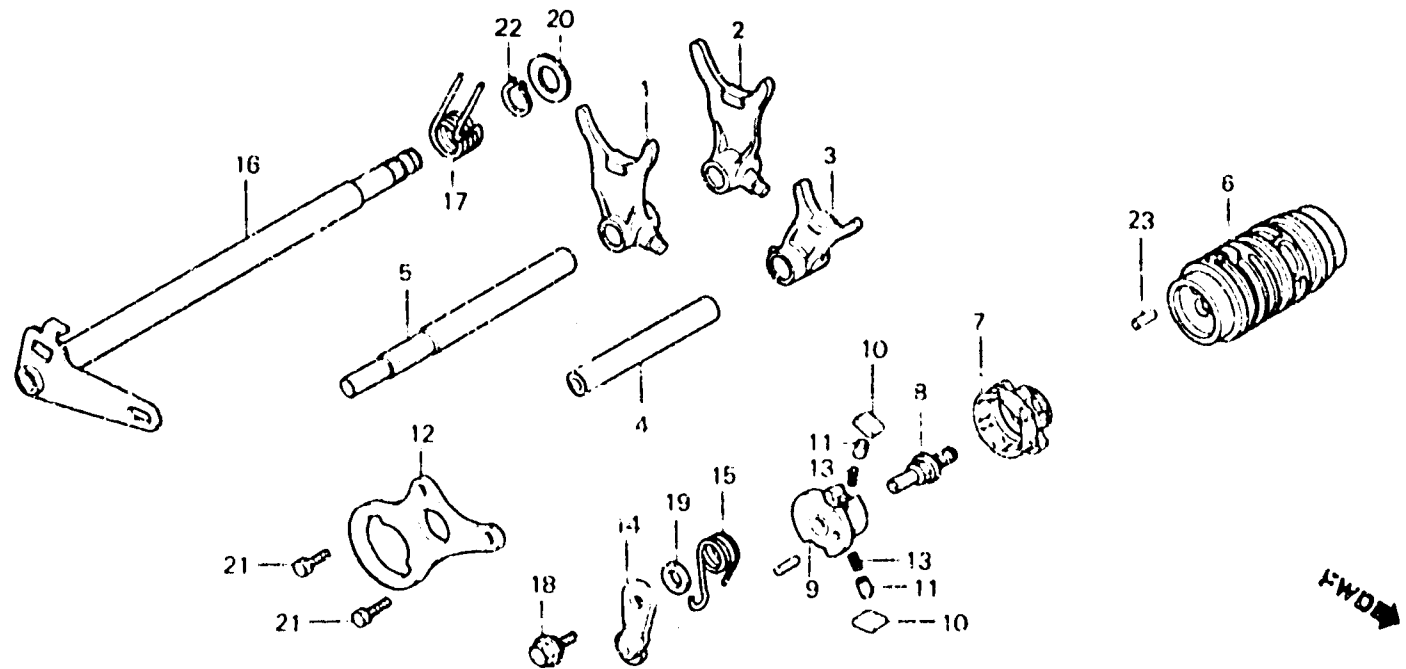

C 15

E-10

Shift drum • Shift fork

Tambour de changement de vitesse •
Fourchette de changement

Schaltwalze • Schaltgabel

BGC4 - 10

Item d'entretien	T.D.R.	N° de réf.	N° de pièce	Description	N° de requis CRBORe	N° de série	Code de zone
		20	90428-958-000	RONDELLE B DE BUTEE, 14MM	1		
		21	92000-06016-0A	BOULON HEX., 6X16	2		
		22	94510-14000	CIRCLIP EXTERIEUR, 14	1		
		23	96220-40080	ROULEAU, 4X8	1		