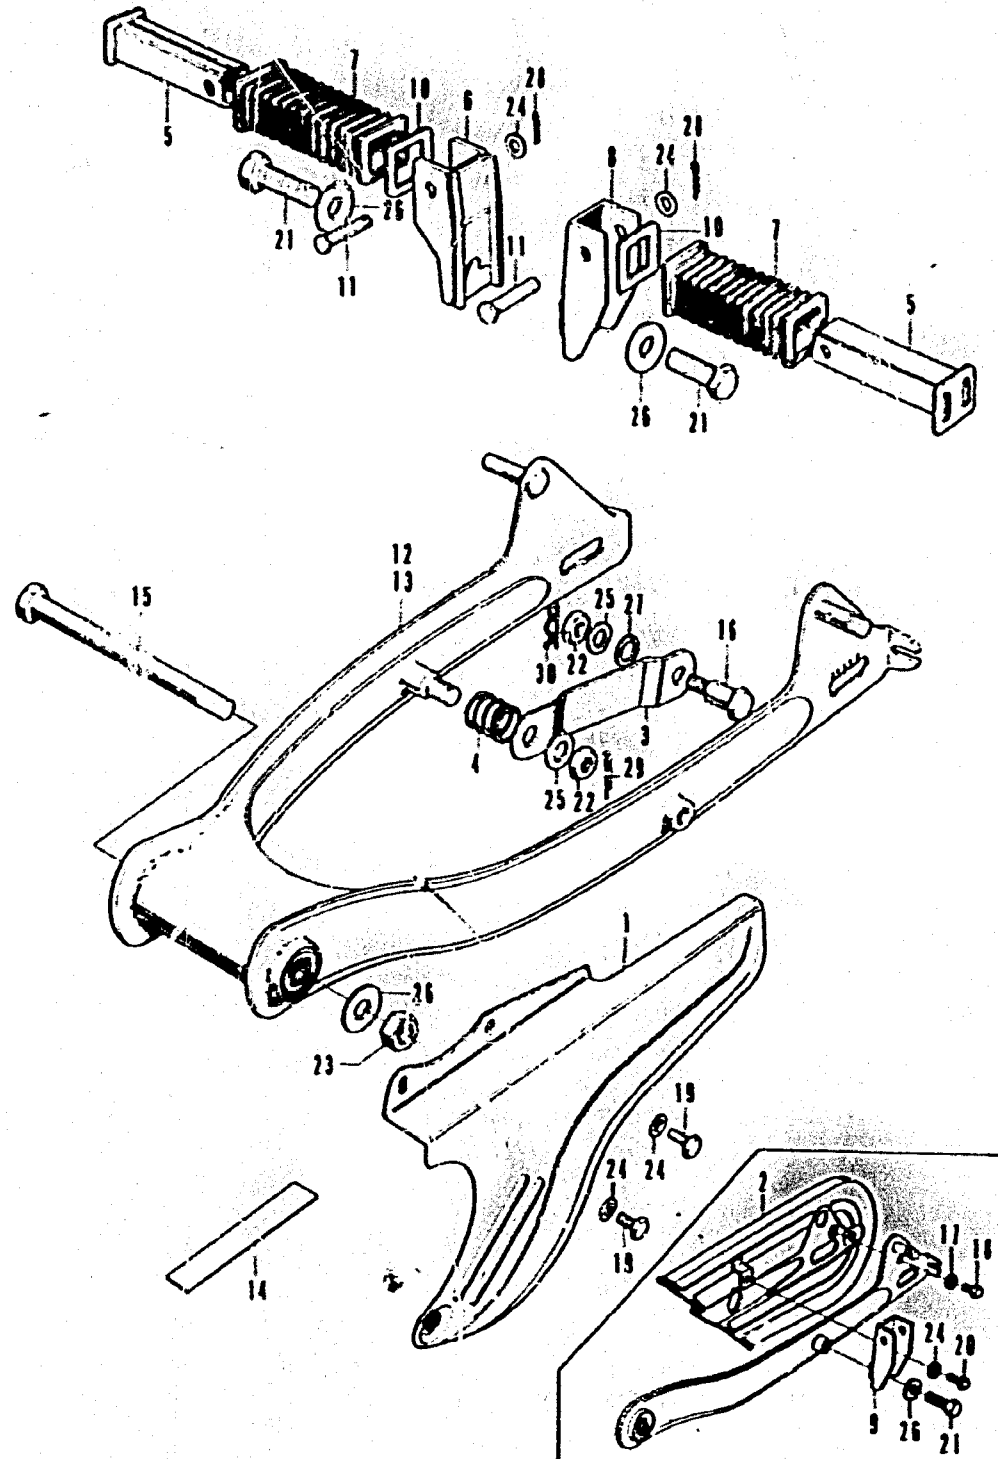

G3

BRAS OSCILLANT CARTER DE CHAINE

ST70  
ST70K3

N° de Réf.	RÉFÉRENCE PIECE	DÉSIGNATION	70	K3	N° DE SÉRIE
1	40510-098-000CH	CARTER DE CHAINE (ROUGE METALLISE)	1	1	550098
	40510-098-000CN	CARTER DE CHAINE (BLEU SAPHIR)	1	1	
	40510-098-000CQ	CARTER DE CHAINE (OR)	1		
	40510-098-000LS	CARTER DE CHAINE (OR METALLISE)	1		
	40510-098-000NE	CARTER DE CHAINE (VERT)		1	
	40510-098-000NU	CARTER DE CHAINE (JAUNE)		1	
	40510-098-000WF	CARTER DE CHAINE (CREME)	1		
	40510-098-000ZA	CARTER DE CHAINE (JAUNE)		1	
2	NON IMPORTE				
3	43431-028-000	BRAS DE BUTEE DE FREIN AR	1		569619
	43431-124-740	BRAS DE BUTEE DE FREIN AR		1	
	43431-124-740	BRAS DE BUTEE DE FREIN AR	1		
	43434-250-000	RESSORT	1	1	
5	50701-024-010	BRAS DE REPOSE PIED	2		
	95015-61000	BRAS DE REPOSE PIED	2	2	
6	50701-098-010B	SUPPORT DE REPOSE PIED D	1	1	
7	50705-024-000	CAOUTCHOUC DE REPOSE PIED	2		
	50731-024-000	CAOUTCHOUC DE REPOSE PIED	2	2	
8	50711-098-000B	SUPPORT DE REPOSE PIED G	1	1	
9	NON IMPORTE				
10	95015-91000	JOINT	2	2	
11	95015-81000	GOUPILLE	2	2	
12	52100-098-020CM	BRAS OSCILLANT (ROUGE METALLISE)	1	1	550098
	52100-098-020CN	BRAS OSCILLANT (BLEU SAPHIR)	1	1	
	52100-098-020CQ	BRAS OSCILLANT (OR)	1		
	52100-098-020LS	BRAS OSCILLANT (OR METALLISE)	1		
	52100-098-020NE	BRAS OSCILLANT (VERT)		1	
	52100-098-020NU	BRAS OSCILLANT (JAUNE)		1	
	52100-098-020WF	BRAS OSCILLANT (CREME)	1		
	52100-098-020ZA	BRAS OSCILLANT (JAUNE)		1	
13	NON IMPORTE				
14	87507-098-940	PLAQUE DE PRESSION DES PNEUS	1	1	554287
	87507-098-940	PLAQUE DE PRESSION DES PNEUS	1	1	
15	90121-098-010	AXE DE BRAS OSCILLANT	1	1	
16	90127-001-010	VIS DE BRAS DE BUTEE DE FREIN AR	1	1	6109872
	90127-400-000	VIS DE BRAS DE BUTEE DE FREIN AR		1	
17	NON IMPORTE				
18	NON IMPORTE				
19	92000-06010	VIS A TETE HEXAGONALE 6 X 10	2	2	
20	NON IMPORTE	VIS A TETE HEXAGONALE 6 X 12	1		
21	92000-10020-0A	VIS A TETE HEXAGONALE 10 X 20	2	2	