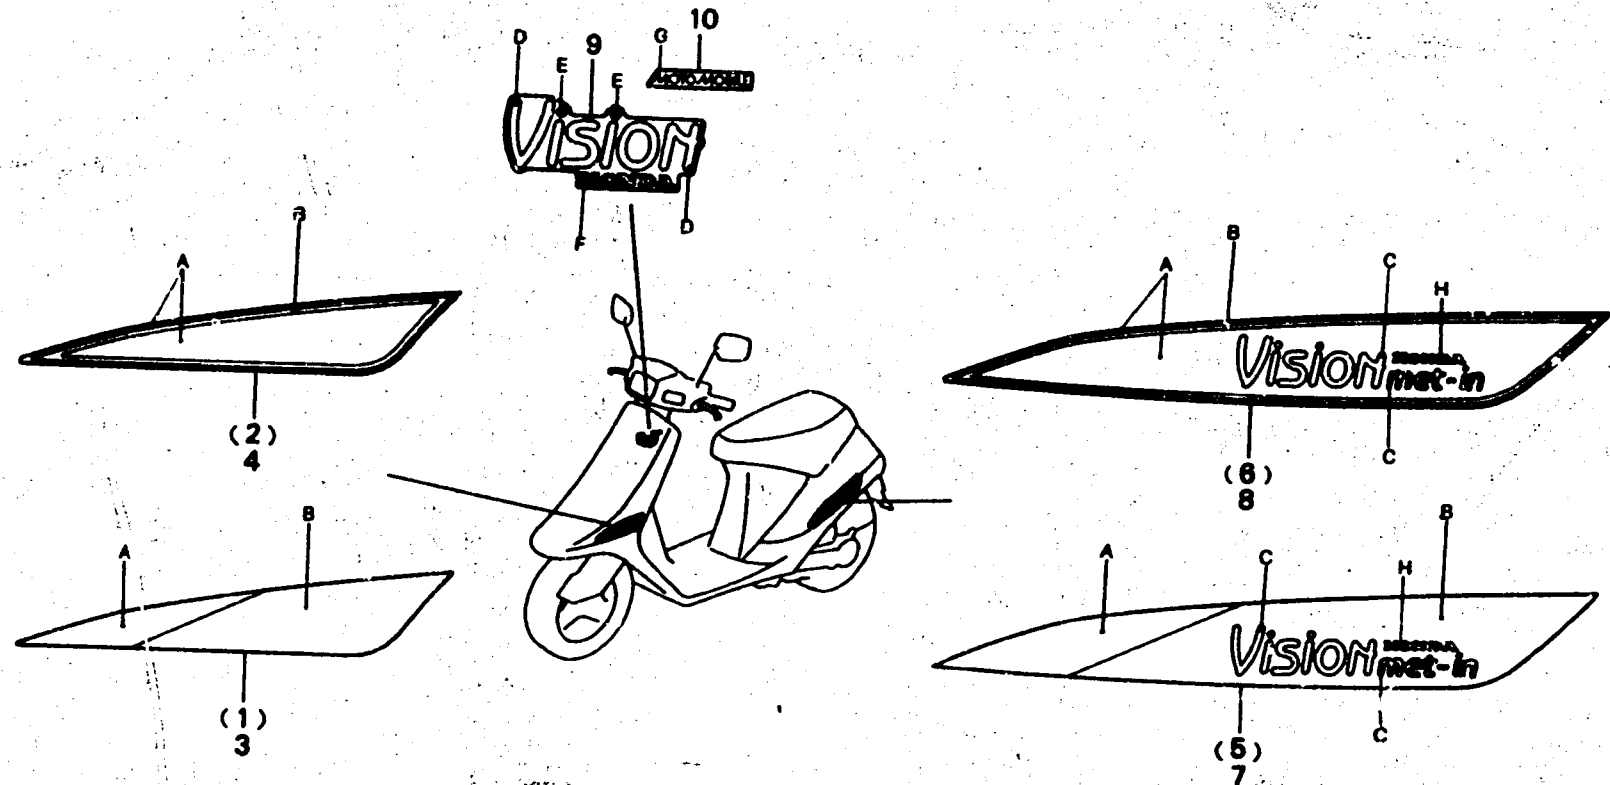

Stripe

GY18 - F2400

Service Item	F.R.T.	Ref. No.	Part No.	Description	Reqd No.		Serial No.	Area Code
					SA50	SM		
			1	64330-GY1-790ZA	STRIPE, R. FR. COVER *TYPE 1*	1	1	
				64330-GY1-790ZB	STRIPE, R. FR. COVER *TYPE 3*	1	1	
				64330-GY1-790ZC	STRIPE, R. FR. COVER *TYPE 4*	1	1	
			2	64331-GY1-790ZA	STRIPE, R. FR. COVER *TYPE 2*	1	1	
			3	64340-GY1-790ZA	STRIPE, L. FR. COVER *TYPE 1*	1	1	
				64340-GY1-790ZB	STRIPE, L. FR. COVER *TYPE 3*	1	1	
				64340-GY1-790ZC	STRIPE, L. FR. COVER *TYPE 4*	1	1	
			4	64341-GY1-790ZA	STRIPE, L. FR. COVER *TYPE 2*	1	1	
			5	83505-GY1-790ZA	STRIPE, R. BODY COVER *TYPE 1*	1	1	

Color chart for front cover stripe and body cover stripe

Type	Main color	Position			
		A	B	C	H
1	Monza red	Violet	White	Violet	Green
2	Black	Black	Gold	White	Gold
3	Dakar blue	Pink	Violet	White	Blue green
4	Varnish silver metallic	Red	Dark silver	Silver	White