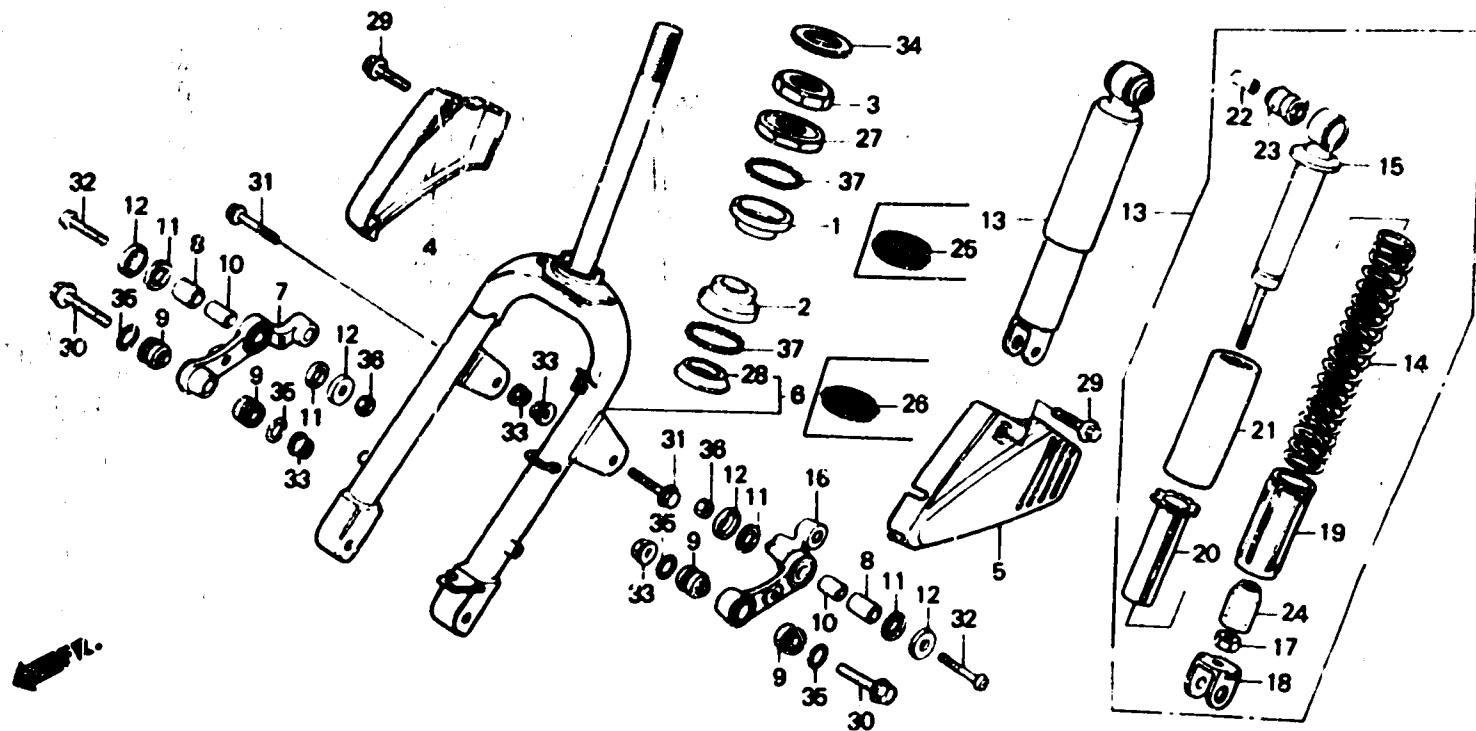

**F-6**

**Front fork -  
Front shock**

GY18 - F0600

Service item	F.R.T.	Ref. No.	Part No.	Description	Reqd No		Serial No.	Area Code
					SASO	SM		
RACE, STEERING UPPER BALL (ONE OR ALL) .....	1.1	1	50301-147-003	RACE, STEERING UPPER BALL (MITSUBOSHI) .....	1	1		
● RACE, STEERING BOTTOM CONE FORK SET, FR. ....	1.4	2	50305-GC8-003	RACE, STEERING UNDER BALL .....	1	1		
ARM, FR. PIVOT .....	0.3	3	50306-147-003	NUT, STEERING STEM LOCK (MITSUBOSHI) .....	1	1		
(ADD. 0.2 FOR EACH.)		4	51103-GR0-000ZA	COVER, R. PIVOT ARM 'NH1' .....	1	1		
BUSH, FR. CUSHION UNDER .....	0.4	5	51104-GR0-000ZA	COVER, L. PIVOT ARM 'NH1' .....	1	1		
(ADD. 0.2 FOR EACH.)		6	51110-GY1-305	FORK COMP., FR. 'NH1' .....	1	1		B, E, F, H, PO
● BUSH, PIVOT ARM .....			51110-GY1-306	FORK COMP., FR. 'NH1' .....	1			IT
(ADD. 0.1 FOR EACH.)		7	51311-GN2-000	ARM, R. FR. PIVOT .....	1	1		
(WHEN SERVICING COMP. UNIT, F.R.T. IS 0.5)		8	51312-GN2-003	BUSH, FR. CUSHION UNDER .....	2	2		
● DAMPER COMP., FR. (ADD. 0.3 FOR EACH)		9	51314-GR1-003	BUSH, PIVOT ARM .....	4	4		
SHOCK ASSY, FR. ....	0.2							
(ADD. 0.1 FOR EACH.)								
RACE, STEERING TOP CONE .....	0.6							