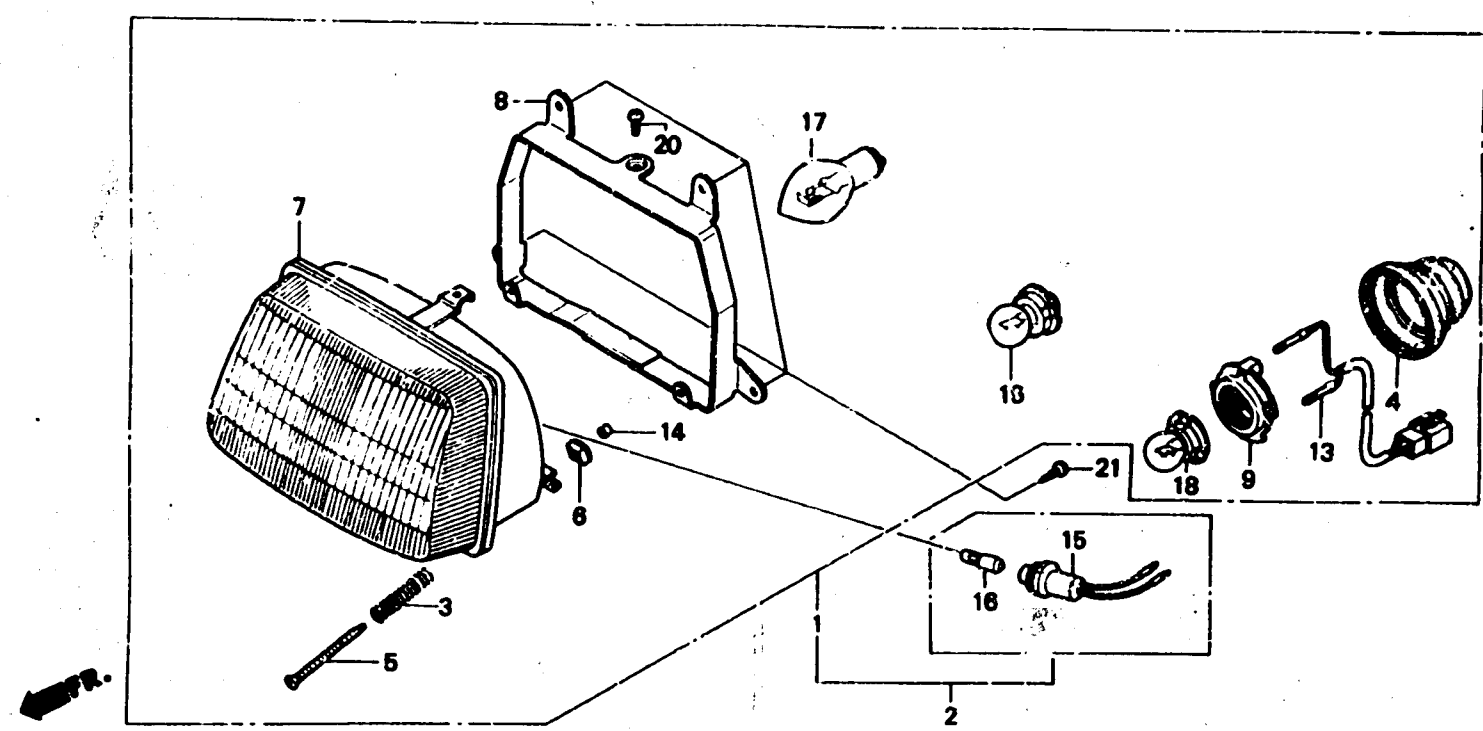

F 3

F-1

Headlight

GY18 - F0100

Service Item	F.R.T.	Ref. No.	Part No.	Description	Reqd No.		Serial No.	Area Code
					SA50 M	SM		
		17	34901-GC2-741	BULB, HEADLIGHT (12V 25/25W)	1	1	B, E, H, PO
		18	34901-197-711	BULB, HEADLIGHT WHITE	1	-	IT
		19	34901-197-720	BULB, HEADLIGHT YELLOW	1	-	F
		20	33115-GY1-961	CLIP HEADLIGHT RING	1	1	
		21	93903-34310	SCREW, TAPPING, 4X12	4	4	