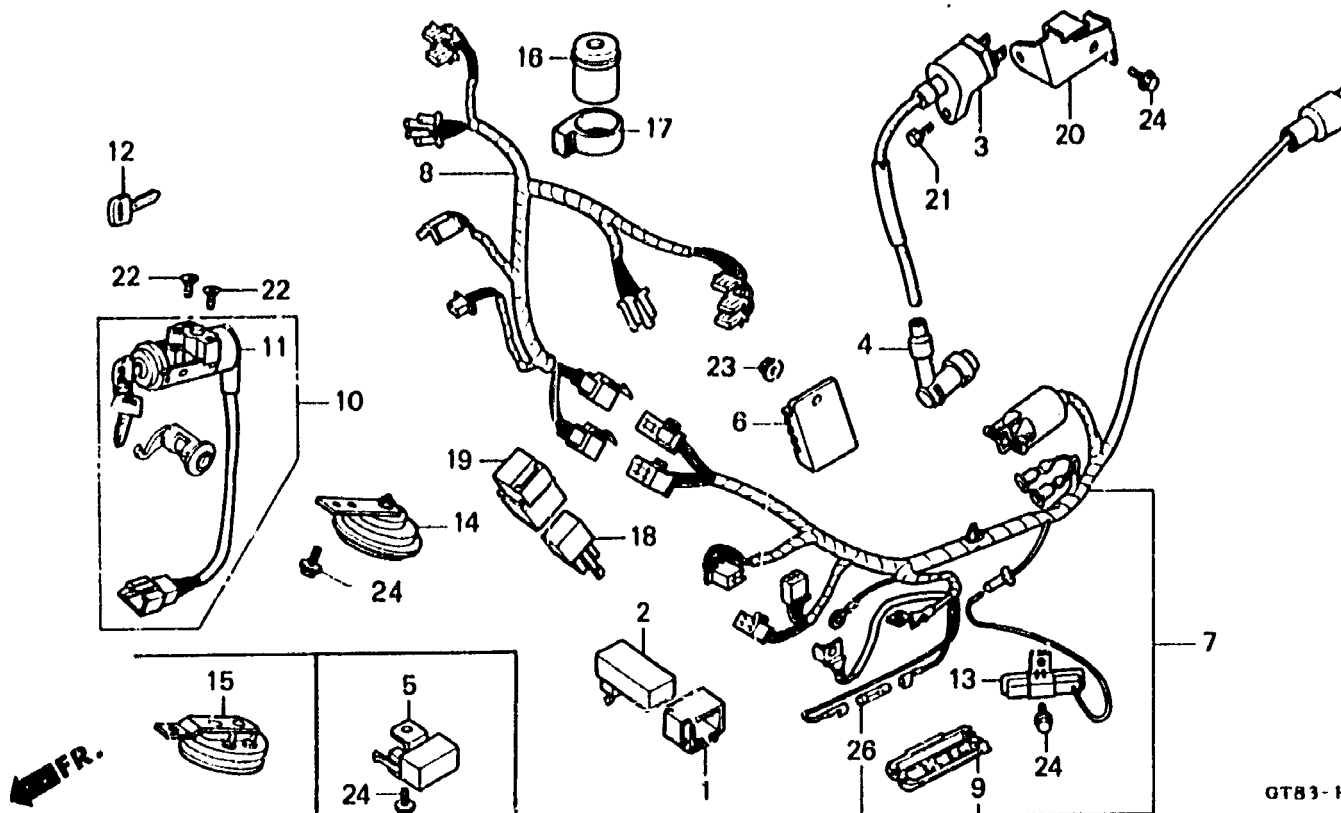

G 11

F - 23

Wire harness.
Ignition coil

Faisceau électrique.
Bobin d'allumage

Bedradingsbundel.
Ontstekingsspoel

GT83-F2300

Item d'entretien

T.D.R.

N de.
réf.

N de pièce

Description

N de requis

PK 50

N de série

Code de zone

L ML SL SML N MN SN

26 98200-10700 FUSIBLE A (7A)..... - 1 - 1 - 1 -