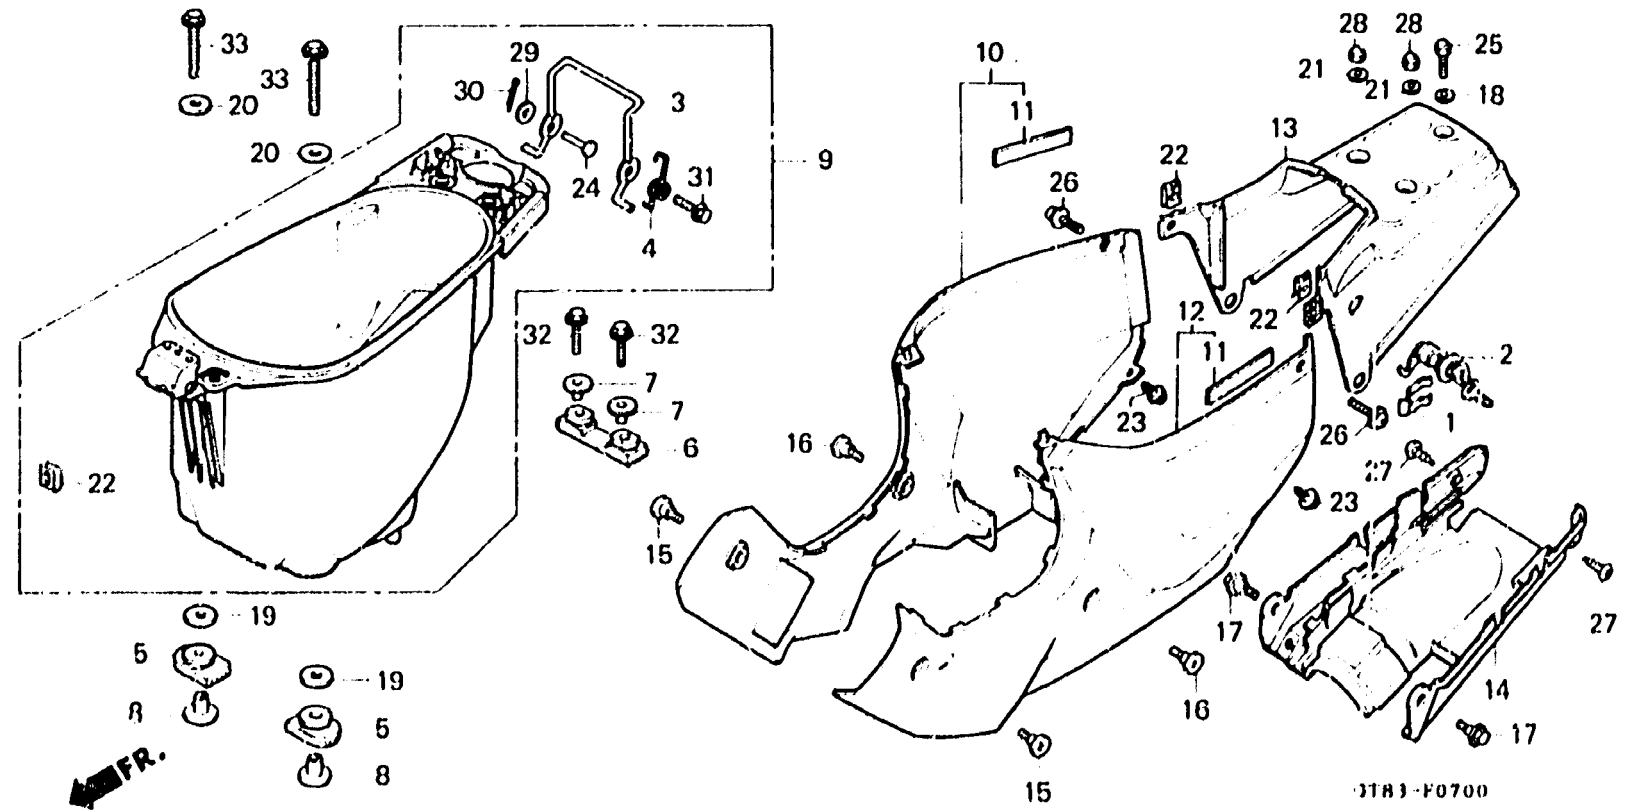

F-7

Luggage box - Body cover

Boîte à bagages -
Couvercle de corps

Bagageruimte -
Carrosserie deksel

Item d'entretien	T.D.R.	N° de réf.	N° de pièce	Description	N° de requis					N° de série		Code de zone
					L	ML	SL	QML	N	MN	SN	
19		90503-898	060	RONDELLE DE COUSSIN DE RESERVOIR	2	2	2	2	2	2	2	
20		90504-MA6	000	RONDELLE, 8.5X26.....	2	2	2	2	2	2	2	
21		90555-197-899		LAVIER DE FLASQUE 6X3.5.....	(2)	(2)	(2)	(2)	(2)	(2)	(2)	
22		90677-GR1	003	ECROU D'ETRIER, 5MM.....	3	3	3	3	3	3	3	
23		90683-GR1	003	AGRAFE DE COUVERCLE DE CARROSSERIE	2	2	2	2	2	2	2	
24		90701-G18	600	GOUPILLE DE VERROUILLAGE DE SELLE	1	1	1	1	1	1	1	
25		92501-06010	0G	BOULON DE CHAPEAU, 6 X 10.....	1	1	1	1	1	1	1	
26		93891-05012	07	VIS A TETE A RONDELLE, 5X12...	2	2	2	2	2	2	2	
27		93903-24380		VIS AUTO-TARAUDEUSE, 4X12.....	(2)	(2)	(2)	(2)	(2)	(2)	(2)	
28		94021-06070	05	ECROU DE CHAPEAU, 6MM.....	2	2	2	2	2	2	2	
29		94101-06700		RONDELLE PLATE, 6MM.....	(1)	(1)	(1)	(1)	(1)	(1)	(1)	
30		94201-12120		GOUPILLE FENDUE, 1.2X12.....	(1)	(1)	(1)	(1)	(1)	(1)	(1)	
31		95701-06010	00	BOULON DE BRIDE, 6X10.....	1	1	1	1	1	1	1	
32		92101-06030	0A	BOULON, HEX, 6 X 30.....	(2)	(2)	(2)	(2)	(2)	(2)	(2)	
33		95701-08032	00	BOULON DE BRIDE, 8X32.....	2	2	2	2	2	2	2	